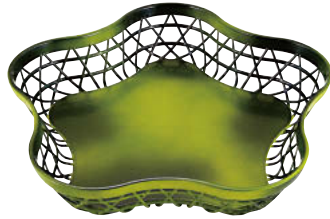

漆器・木製品・その他

漆器

卓上小物
(木製・漆器)

敷紙

灰皿

尺1 ABS花かご盛器

又704-018
[A]尺1ABS花かご 総新溜
34.5×32.3×6.2cm JPN **5,700円**

又704-028
[A]尺1ABS花かご 若竹裏黒乾漆
34.5×32.3×6.2cm JPN **6,700円**

又704-038
[A]ABS菊鉢(大) ピンクボカシ
φ11.4×3.6cm JPN **750円**

又704-048
[A]ABS菊鉢(大) 青磁
φ11.4×3.6cm JPN **700円**

又704-058
[A]新丸かご 若竹塗
φ11.2×3.7cm JPN **1,050円**

又704-068
[A]新丸かご 染溜塗
φ11.2×3.7cm JPN **1,050円**

又704-078
[A]ABS菊鉢(大) 黄色
φ11.4×3.6cm JPN **700円**