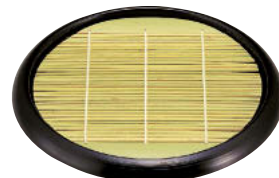

**E702-158**  
[A]角つゆ入れ  
新溜  
7.4×7.4×6cm JPN **700円**

**E702-168**  
[A]角ヤクミ皿  
黒天朱  
7.5×7.5×1.2cm JPN **370円**

**E702-178**  
[A]樽型そば皿 朱帯黒(底板付) 本体  
φ21.2×3.4cm JPN **1,900円**

**E702-188**  
[竹]竹ス(19.5φ)1枚  
φ19.5cm CHN **400円**

**E702-198**  
[A]樽型つゆ入れ  
朱帯黒  
φ8.4×6.2cm JPN **850円**

**E702-208**  
[A]樽型ヤクミ皿  
朱天黒  
φ8.5×1.1cm JPN **320円**

**E702-218**  
[A]8寸丸刷毛そば皿 黒(底板付) 本体  
φ23.5×3cm JPN **900円**

**E702-228**  
[竹]竹ス(19.5φ)1枚  
19.5cm CHN **400円**