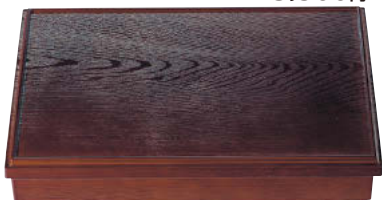

## 尺3寸 長手松花堂

従来よりも  
深型の為、  
様々な器を入れて  
料理を盛れます。

※プレートのみでも使用可能

**I698-018**  
[A]ニュー尺3寸深型長手木目松花堂 黒天朱  
38.5×26.5×9.2cm・内寸36.2×24.4×7.5cm JPN **4,000円**

**I698-028**  
[A]尺3寸長手千筋松花堂 黒淵朱内黒塗(仕切別)  
38×26.3×6.5cm JPN **3,500円**

**I698-038**  
[A]尺3寸長手松花堂用B5ツ仕切  
35.3×23.5×4cm JPN **630円**

**I698-068**  
[TA]36cm八菜プレート黒(箸置付) 洗  
35.8×24.1×3.4cm JPN **3,500円**

**I698-048**  
[A]ニュー尺3寸長手木目松花堂 溜(仕切別)  
38.5×26.5×6.5cm JPN **4,300円**