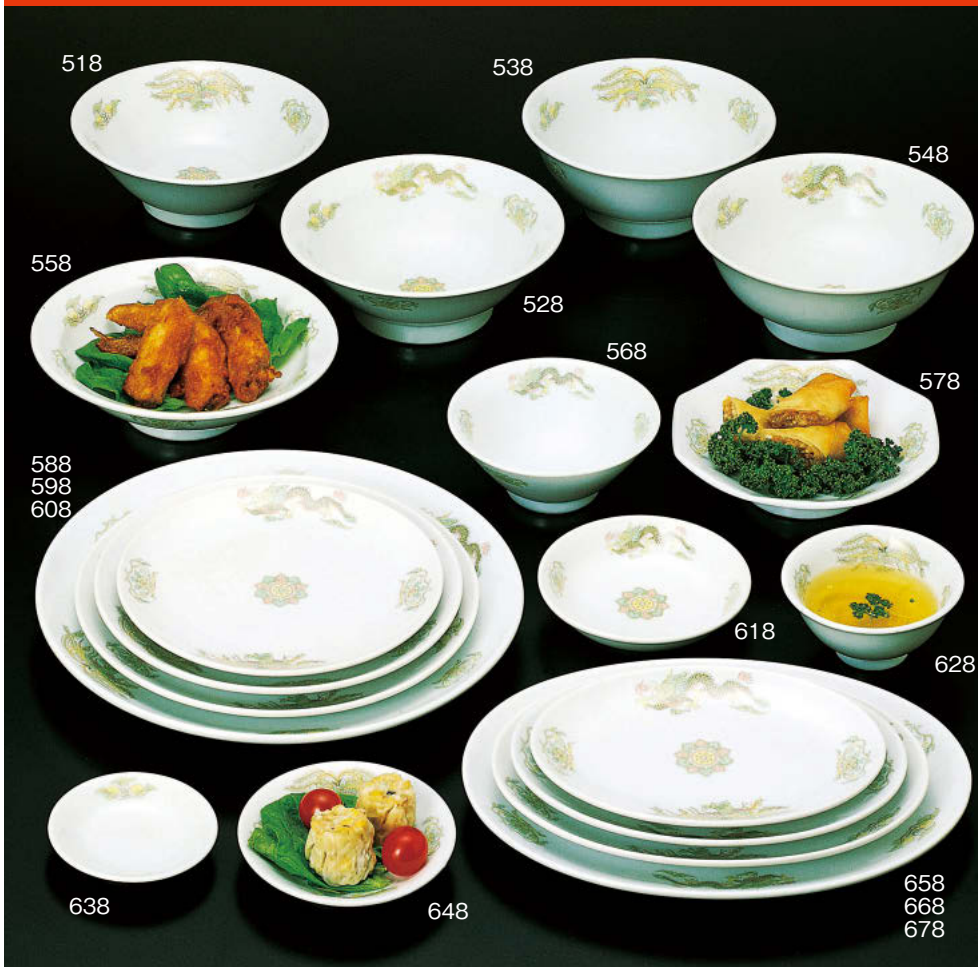

ア669-118 玉淵10吋プラター
25.6×18.2×2.8cm (磁) JPN 2,850円

ア669-128 玉淵9吋丸メタ皿
φ23.2×2.5cm (磁) JPN 1,500円

ア669-138 玉淵8吋ニク
φ21×2.3cm (磁) JPN 1,250円

ア669-148 玉淵9吋ニク
φ23cm (磁) JPN 1,600円

緑鳳竜

- ト669-518 切立6.5并
φ20.5×7.5cm (磁) JPN 2,350円
- ト669-528 7.0リム高台并
φ21.4×7.5cm (磁) JPN 2,650円
- ト669-538 6.5高台并
φ20.2×8.5cm (磁) JPN 2,400円
- ト669-548 6.8高台并
φ21×8.8cm (磁) JPN 2,600円
- ト669-558 7.0丸高台皿
φ22×6.5cm (磁) JPN 2,600円
- ト669-568 4.8ライス并
φ15×6.5cm (磁) JPN 1,680円
- ト669-578 八角シューマイ
19.2×18.5×4.6cm (磁) JPN 2,150円
- ト669-588 8吋丸皿
φ20.7×2.5cm (磁) JPN 1,700円
- ト669-598 9吋丸皿
φ23.5×2.6cm (磁) JPN 2,000円
- ト669-608 10吋丸皿
φ25.5×2.8cm (磁) JPN 2,650円
- ト669-618 4.5取皿
φ14.2×3cm (磁) JPN 1,280円
- ト669-628 3.6スープ碗
φ11.7×6cm (磁) JPN 1,350円
- ト669-638 3.0皿
φ10×2cm (磁) JPN 960円
- ト669-648 4.0皿
φ12.9×2.2cm (磁) JPN 1,250円
- ト669-658 8吋プラター
21.2×15×2.3cm (磁) JPN 2,600円
- ト669-668 9吋プラター
24×17.2×2.6cm (磁) JPN 2,900円
- ト669-678 10吋プラター
26.2×18.8×2.8cm (磁) JPN 3,300円