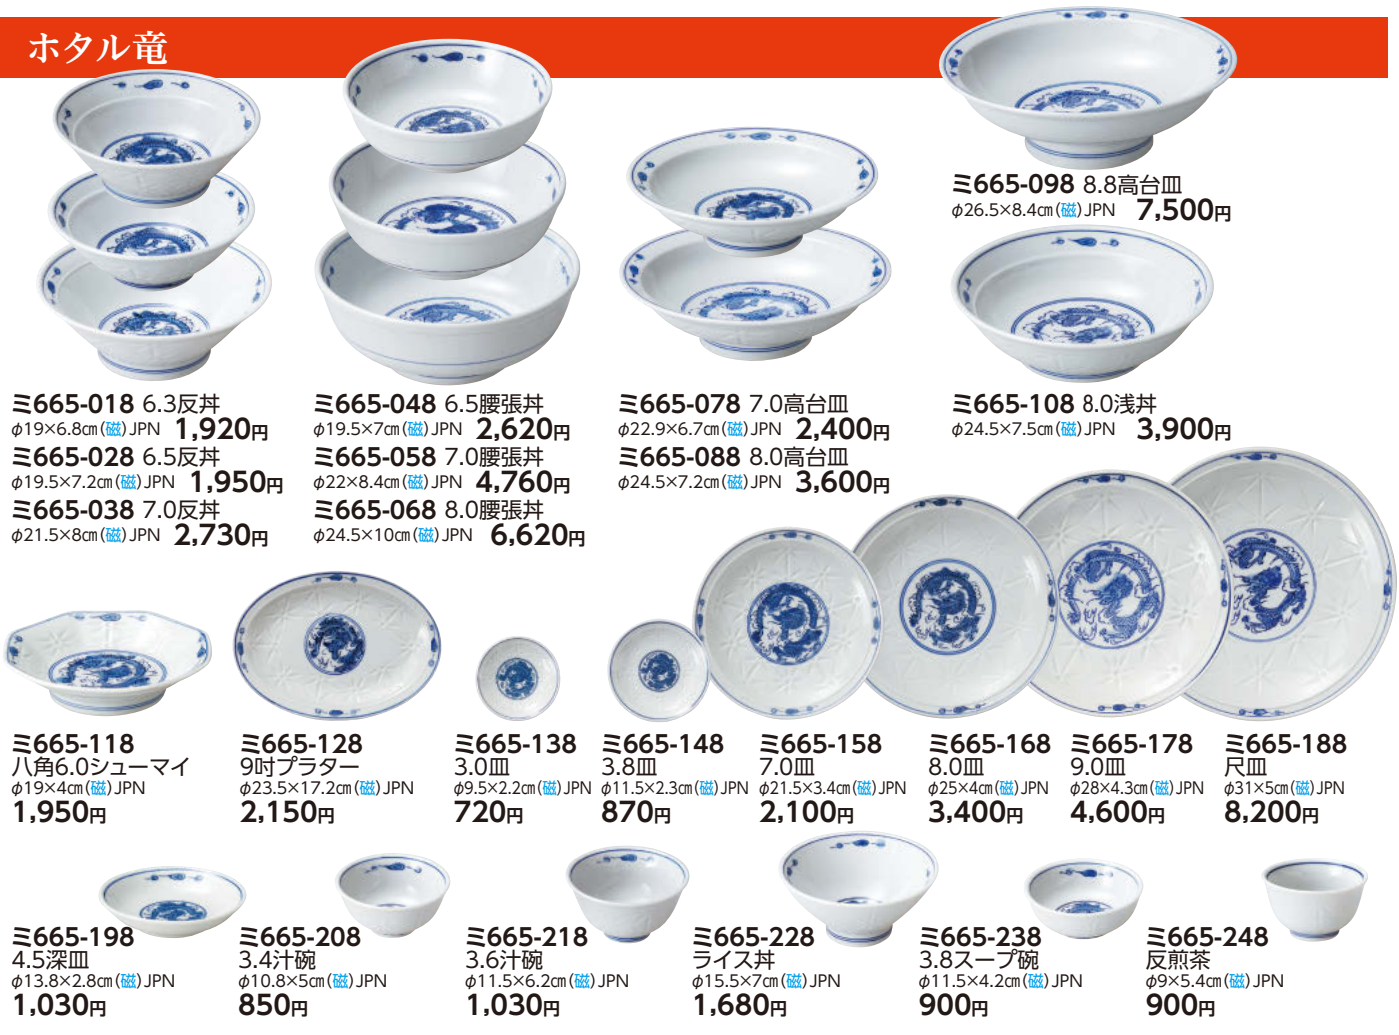

ホタル竜

≪665-018 6.3反井
φ19×6.8cm (磁) JPN 1,920円
≪665-028 6.5反井
φ19.5×7.2cm (磁) JPN 1,950円
≪665-038 7.0反井
φ21.5×8cm (磁) JPN 2,730円

≪665-048 6.5腰張井
φ19.5×7cm (磁) JPN 2,620円
≪665-058 7.0腰張井
φ22×8.4cm (磁) JPN 4,760円
≪665-068 8.0腰張井
φ24.5×10cm (磁) JPN 6,620円

≪665-078 7.0高台皿
φ22.9×6.7cm (磁) JPN 2,400円
≪665-088 8.0高台皿
φ24.5×7.2cm (磁) JPN 3,600円

≪665-098 8.8高台皿
φ26.5×8.4cm (磁) JPN 7,500円
≪665-108 8.0浅井
φ24.5×7.5cm (磁) JPN 3,900円

≪665-118 八角6.0シューマイ
φ19×4cm (磁) JPN 1,950円

≪665-128 9吋プラター
φ23.5×17.2cm (磁) JPN 2,150円

≪665-138 3.0皿
φ9.5×2.2cm (磁) JPN 720円

≪665-148 3.8皿
φ11.5×2.3cm (磁) JPN 870円

≪665-158 7.0皿
φ21.5×3.4cm (磁) JPN 2,100円

≪665-168 8.0皿
φ25×4cm (磁) JPN 3,400円

≪665-178 9.0皿
φ28×4.3cm (磁) JPN 4,600円

≪665-188 尺皿
φ31×5cm (磁) JPN 8,200円

≪665-198 4.5深皿
φ13.8×2.8cm (磁) JPN 1,030円

≪665-208 3.4汁碗
φ10.8×5cm (磁) JPN 850円

≪665-218 3.6汁碗
φ11.5×6.2cm (磁) JPN 1,030円

≪665-228 ライス井
φ15.5×7cm (磁) JPN 1,680円

≪665-238 3.8スープ碗
φ11.5×4.2cm (磁) JPN 900円