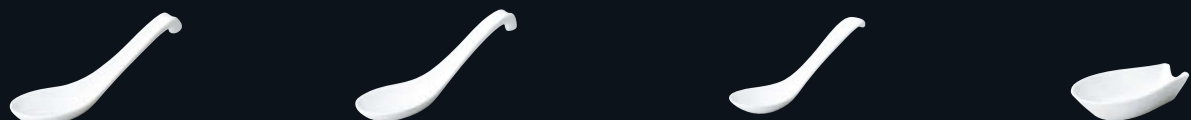

カ654-218
白反深口6.0丼
φ17.6×9.5cm (磁) JPN
990円

カ654-228
白反深口5.5丼
φ16.4×8.6cm (磁) JPN
750円

カ654-238
白反深口5.0丼
φ15.1×8.5cm (磁) JPN
710円

カ654-248
白切立高台24cm浅丼
φ24.2×7.9cm (磁) JPN
1,500円

カ654-258
白切立高台23cm浅丼
φ23.5×6.3cm (磁) JPN
1,270円

カ654-268
白新切立22cm丼
φ21.5×9.1cm (磁) JPN
1,020円

カ654-278
白新切立21cm丼
φ20.5×8.3cm (磁) JPN
940円

カ654-288
白切立19cm深丼
φ18.8×10.2cm (磁) JPN
1,160円

カ654-298
白切立18cm深丼
φ18×9.2cm (磁) JPN
990円

カ654-308
白反14cm深丼
φ13.8×8cm (磁) JPN
590円

カ654-318
白反13cm深丼
φ12.8×7.5cm (磁) JPN
510円

カ654-328
白ラーメンレンゲ
17.6×5.2cm (磁) JPN
380円

カ654-338
白強化ラーメンレンゲ
16.6×5cm (強) JPN
620円

カ654-348
白強化スープレング
14.5×4.3cm (強) JPN
450円

カ654-358
白レンゲ中台
10.3×6.1cm (強) JPN
360円