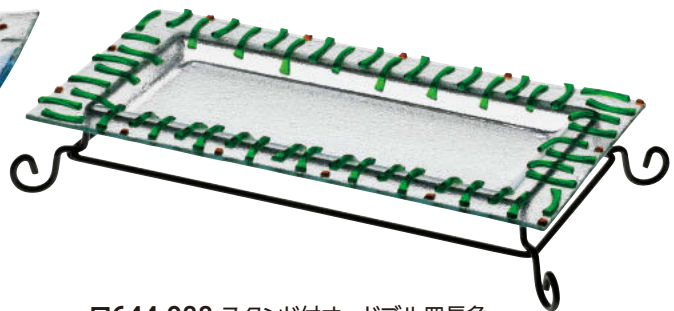

644 ガラス製品 Glassware

洋陶単品

イ644-018 レッドリムプレート28cm
φ28×1.8cm TUR **7,000円**

イ644-038 ゴールドリムプレート28cm
φ28×1.8cm TUR **7,000円**

イ644-058 ブラウンリムプレート28cm
φ28×1.8cm TUR **7,000円**

イ644-028 レッドリムプレート22.5cm
φ22.5×1.7cm TUR **4,800円**

イ644-048 ゴールドリムプレート22.5cm
φ22.5×1.7cm TUR **4,800円**

イ644-068 ブラウンリムプレート22.5cm
φ22.5×1.7cm TUR **4,800円**

W644-078 スタンド付オードブル皿正角
29×29×11cm CHN **2,500円**

W644-088 スタンド付オードブル皿長角
36×36×19×6cm CHN **2,500円**

W644-098
金縁硝子珍味入 ウォーター
φ7.2×4.8cm (70cc) CHN
610円

W644-108
金縁硝子珍味入 ディンプル
φ6.5×4.5cm (60cc) CHN
610円

イ644-118
ガラス ソースポットM
φ12.5×8cm TUR
2,500円

イ644-128
ガラス ソースポットS
φ8.3×6cm TUR
1,300円

イ644-138
コースタードーム
φ10×10.3cm TUR
2,000円