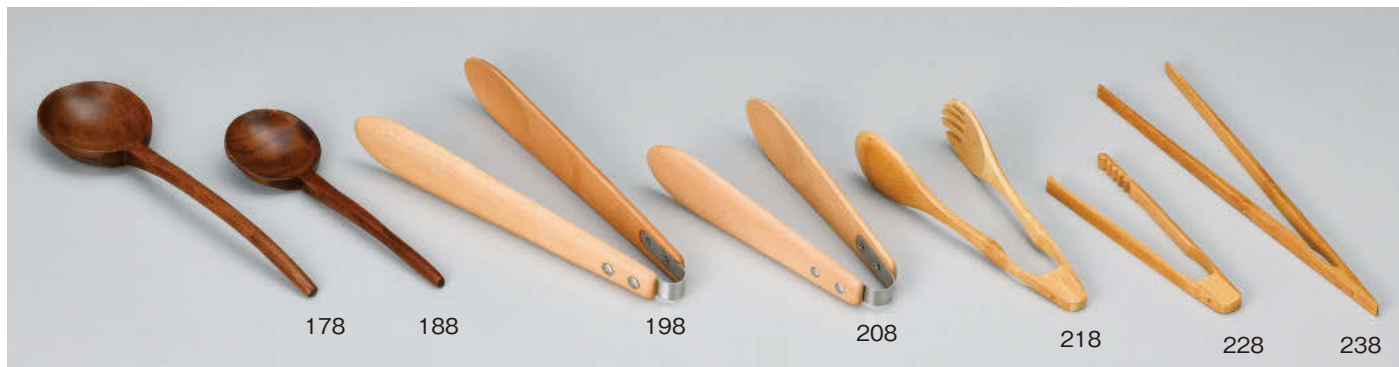

# 628 お玉・スプーン Ladle / Spoon

洋陶単品

レンジ食器  
スープ  
カップ

コーヒー  
(和風)

コーヒー  
(無地)

マグカップ

ポット  
洋陶小物

木製カトラリー

お玉  
スプーン

ガラス製品

<b>U628-018</b> お玉杓子(小) 7×24.5cm CHN <b>2,800円</b>	<b>W628-028</b> (木)お玉 柄短(大)白 φ9.5×26cm CHN <b>3,100円</b>	<b>W628-038</b> (木)お玉 柄短(小)白 φ7.5×23cm CHN <b>2,450円</b>	<b>W628-048</b> (木)お玉 柄短(大)茶 φ9.5×26cm CHN <b>3,050円</b>	<b>W628-058</b> (木)お玉 柄短(小)茶 φ7.5×23cm CHN <b>2,450円</b>	<b>W628-068</b> (木)お玉 柄長(大)茶 φ7.5×28cm CHN <b>2,700円</b>	<b>W628-078</b> (木)お玉 柄長(小)茶 φ7×26cm CHN <b>2,500円</b>	<b>W628-088</b> (木)お玉 柄長(大)白 φ7.5×28cm CHN <b>2,750円</b>	<b>W628-098</b> (木)お玉 柄長(小)白 φ7×26cm CHN <b>2,650円</b>
---	---	---	---	---	---	---	---	---

<b>W628-108</b> ナチュラル田舎杓子(中) φ9×7.2×19.6cm CHN <b>1,430円</b>	<b>W628-118</b> 田舎杓子(中) 約φ8.7×柄長22cm CHN <b>1,270円</b>	<b>W628-128</b> ナチュラル田舎杓子(小) φ7×16.4×6cm CHN <b>1,040円</b>	<b>W628-138</b> 田舎杓子(小)(クリアー) 約φ6.7×柄長17cm CHN <b>960円</b>	<b>W628-148</b> 田舎杓子(小) 約φ6.7×柄長17cm CHN <b>960円</b>	<b>W628-158</b> EXポリマー・田舎杓子(小) φ6.7×17×5.5cm CHN <b>1,430円</b>	<b>U628-168</b> 田舎杓子 21.5×7.5cm CHN <b>1,150円</b>
---	---	---	---	---	---	--