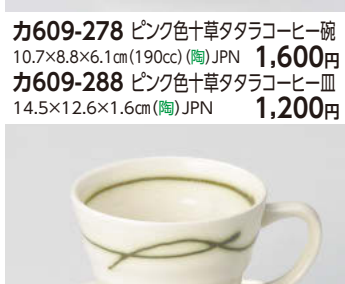

ア609-358 緑線コーヒー碗
9×7cm (200cc) (陶) JPN 1,500円
ア609-368 緑線コーヒー皿
φ13.2cm (陶) JPN 850円