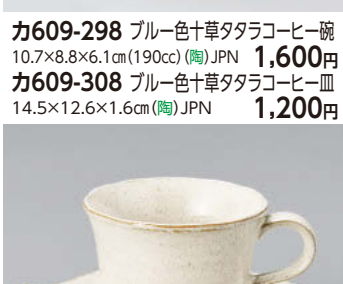

ト609-258 乱線彫りコーヒー碗
φ8.2×6cm (150cc) (陶) JPN 1,750円
ト609-268 乱線彫りコーヒー受皿
14×14.5×1cm (陶) JPN 1,650円

カ609-278 ピンク色十草タタラコーヒー碗
10.7×8.8×6.1cm (190cc) (陶) JPN 1,600円
カ609-288 ピンク色十草タタラコーヒー皿
14.5×12.6×1.6cm (陶) JPN 1,200円

カ609-298 ブルー色十草タタラコーヒー碗
10.7×8.8×6.1cm (190cc) (陶) JPN 1,600円
カ609-308 ブルー色十草タタラコーヒー皿
14.5×12.6×1.6cm (陶) JPN 1,200円

コ609-318 フィーヌコーパルコーヒーカップ
10.8×6×7.4cm (200cc) (磁) JPN 1,500円
コ609-328 フィーヌコーパル兼用ソーサー
φ15.2×2.2cm (磁) JPN 950円

オ609-338 白釉インカコーヒー碗
11.5×8.1×8.6cm (陶) JPN 1,500円
オ609-348 焼杉受け皿
13×13×1cm JPN 500円

ア609-358 緑線コーヒー碗
9×7cm (200cc) (陶) JPN 1,500円
ア609-368 緑線コーヒー皿
φ13.2cm (陶) JPN 850円

ホ609-378 白伊賀木葉コーヒー碗
9×7cm (200cc) (陶) JPN 1,100円
ホ609-388 白伊賀木葉コーヒー受皿
16×13.5×2.5cm (陶) JPN 820円