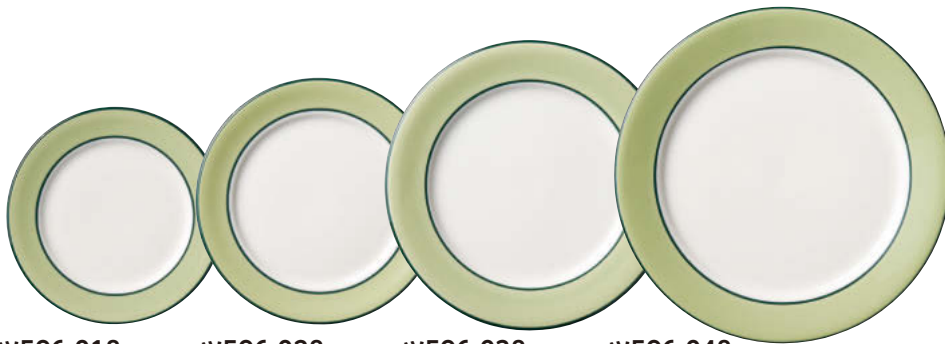

596 洋陶オープン Western Tableware(Open Stock)

洋陶オープン

グリーンセラム

ツ596-018
7吋パン皿
φ17.5cm (磁) JPN
1,000円

ツ596-028
8吋ケーキ皿
φ19.5cm (磁) JPN
1,300円

ツ596-038
9吋ミート皿
φ23cm (磁) JPN
1,900円

ツ596-048
10吋ディナー皿
φ27cm (磁) JPN
2,800円