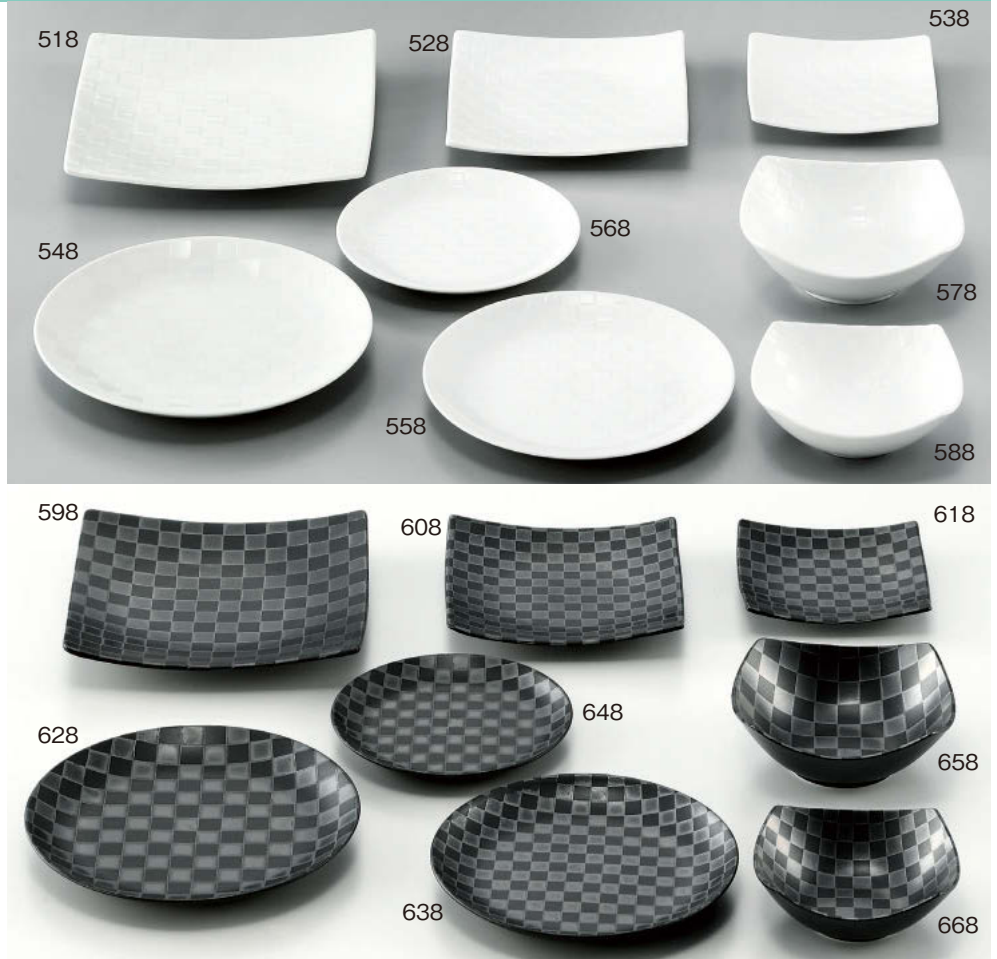

556 洋陶オープン Western Tableware(Open Stock)

洋陶オープン

フィノブラック

マトリクス

- A556-518** 25cmスクエアプレートW
25×25×4.2cm (磁) JPN 4,300円
- A556-528** 20cmスクエアプレートW
20×20×3.3cm (磁) JPN 2,800円
- A556-538** 16cmスクエアプレートW
15.8×15.8×3cm (磁) JPN 2,200円
- A556-548** 26cmクープ皿W
φ25.8×3cm (磁) JPN 2,500円
- A556-558** 23cmクープ皿W
φ23.3×2.8cm (磁) JPN 1,600円
- A556-568** 19cmクープ皿W
φ19.3×2.5cm (磁) JPN 1,300円
- A556-578** 17.5cmスクエアボールW
17.6×17.6×6.9cm (磁) JPN 2,800円
- A556-588** 15.5cmスクエアボールW
15.5×15.5×6cm (磁) JPN 2,400円
- A556-598** 25cmスクエアプレートB
25×25×4.2cm (磁) JPN 4,300円
- A556-608** 20cmスクエアプレートB
20×20×3.3cm (磁) JPN 2,800円
- A556-618** 16cmスクエアプレートB
15.8×15.8×3cm (磁) JPN 2,200円
- A556-628** 26cmクープ皿B
φ25.6×3.1cm (磁) JPN 2,500円
- A556-638** 23cmクープ皿B
φ23.1×2.8cm (磁) JPN 1,600円
- A556-648** 19cmクープ皿B
φ19.2×2.3cm (磁) JPN 1,300円
- A556-658** 17.5cmスクエアボールB
17.6×17.6×6.9cm (磁) JPN 2,800円
- A556-668** 15.5cmスクエアボールB
15.8×15.6×5.9cm (磁) JPN 2,400円