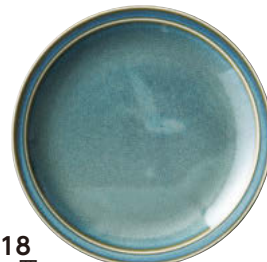

ツ543-578 グリン13.5cm小鉢
φ13.5×3.4cm (磁) JPN 600円

ツ543-588 グリン22cm深皿
φ22.3×3.6cm (磁) JPN 880円

ツ543-598 グリン14cm皿
φ14×1.7cm (磁) JPN 560円

ツ543-608 グリン16cm皿
φ16.3×2.1cm (磁) JPN 600円

ツ543-618 グリン22cm皿
φ22.3×2.3cm (磁) JPN 860円