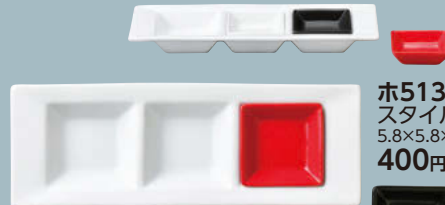

ハ513-018  
ルナホワイト  
10cmスモールディッシュ  
10×10×2.5cm (磁) CHN  
700円

ホ513-038  
スタイル 白角小皿  
5.8×5.8×1.5cm  
(磁) CHN  
300円

ホ513-048  
スタイル 赤角小皿  
5.8×5.8×1.5cm (磁) CHN  
400円

ハ513-028  
ルナホワイトニッチ鉢  
16.5×8.3×4cm (磁) CHN  
1,000円

ホ513-078 スタイル 白3仕切皿  
25×9×2.6cm (磁) CHN  
1,600円

ホ513-068  
スタイル 白2仕切皿  
18.2×8.8×2.6cm (磁) CHN  
1,250円

ホ513-058  
スタイル 黒角小皿  
5.8×5.8×1.5cm (磁) CHN  
330円

ネ513-088 白磁3P皿  
32.8×10.9×1.7cm (磁) JPN  
3,200円

ネ513-098  
スクウェアホワイト  
11cm取り皿  
11.1×11.1×1.6cm (磁) JPN  
900円

ネ513-108 白磁2P皿  
22.2×11×1.7cm (磁) JPN  
2,100円

ネ513-118 白磁2P深皿  
19.3×9.7×2.9cm (磁) JPN  
1,700円

ア513-138 結晶3ピース  
27.3×9.1×2.4cm (強) JPN  
2,350円