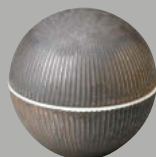

Afternoon Tea

**ハ510-018**  
 フラストム(ブラック)土瓶  
 17.5×13.6×19cm (磁) JPN  
**12,500円**

**ハ510-048**  
 フラストム(ホワイト)土瓶  
 17.5×13.6×19cm (磁) JPN  
**11,000円**

**ハ510-028**  
 フラストム(ブラック)煎茶  
 8.1×6.2cm (磁) JPN  
**2,000円**

**ハ510-038**  
 黒変形多角型プレート  
 φ11.5×1cm (磁) JPN  
**3,800円**

**ハ510-058**  
 フラストム(ホワイト)煎茶  
 8.1×6.2cm (磁) JPN  
**2,000円**

**ハ510-068**  
 白変形多角型プレート  
 φ11.5×1cm (磁) JPN  
**3,800円**

**ワ510-078**  
 3段デコスタンド  
 φ26×34cm  
 JPN(皿:JPN日本・スタンド:CHN)  
**9,500円**

**ワ510-088**  
 2段デコスタンド  
 φ21×23cm  
 JPN(皿:JPN日本・スタンド:CHN)  
**5,800円**

**ハ510-098**  
 シルバーしのぎ蓋物  
 φ9.7×9cm (磁) JPN  
**5,500円**

**ハ510-108**  
 金結晶しのぎ蓋物  
 φ9.7×9cm (磁) JPN  
**4,400円**

**ホ510-118**  
 硬質結晶・白マット24.5cm切立浅皿  
 φ24.5×2.3cm (磁) JPN  
**4,980円**