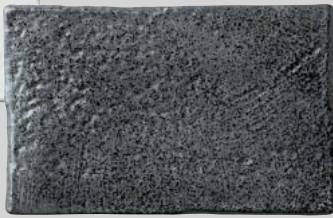

**カ501-018**  
鉄釉プリムプレートM  
18×18×2.4cm (磁) JPN  
2,200円

**カ501-028**  
鉄釉プリムプレートS  
10×10×2cm (磁) JPN  
900円

**タ501-038**  
新玄グレー粉引焼物皿  
22.4×14×2cm (磁) JPN  
2,550円

**タ501-048**  
新玄いぶし黒焼物皿  
22.4×14×2cm (磁) JPN  
2,550円

**タ501-058**  
新玄いぶし黒長角皿大  
30.5×20×2cm (磁) JPN  
5,000円

**タ501-068**  
新玄グレー  
粉引長角皿大  
30.5×20×2cm (磁) JPN  
5,000円

**ツ501-078**  
コスモ(シルバー)  
スクエア27cm皿  
27×27×2cm (磁) JPN  
5,250円

**ツ501-088**  
コスモ(シルバー)  
スクエア24cm皿  
24×24×1.8cm (磁) JPN  
4,500円

**ツ501-098**  
コスモ(シルバー)  
スクエア17.5cm皿  
17.5×17.5×1.3cm (磁) JPN  
3,450円

**ネ501-108**  
シルクゴールド20cmステージ  
φ20×2cm (磁) JPN  
3,950円

**ミ501-118**  
ゴールドムーン27cm丸皿  
26.9×1.8cm (磁) JPN  
5,550円

**ミ501-128**  
ゴールドムーン20cm丸皿  
20.2×1.5cm (磁) JPN  
3,100円

**カ501-138**  
シャドースクエアプレートL白  
29.2×29.2×1.8cm (磁) JPN  
12,500円  
(※白は商品の特性を生かす為、  
無釉となっています。)

**カ501-148**  
シャドースクエアプレートL金  
29.2×29.2×1.8cm (磁) JPN  
15,500円

**カ501-158**  
シャドースクエアプレートM金  
20.4×20.4×1cm (磁) JPN  
8,500円