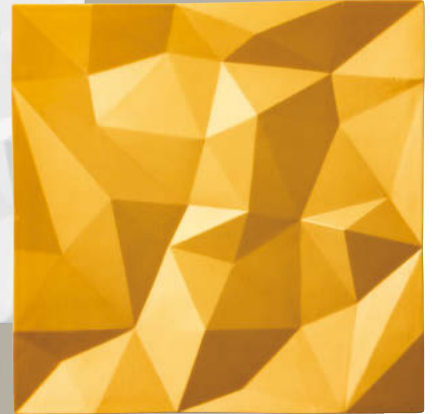

**カ501-018**  
鉄釉プリムプレートM  
18×18×2.4cm (磁) JPN  
2,200円

**カ501-028**  
鉄釉プリムプレートS  
10×10×2cm (磁) JPN  
900円

**タ501-038**  
新玄グレー粉引焼物皿  
22.4×14×2cm (磁) JPN  
2,550円

**タ501-048**  
新玄いぶし黒焼物皿  
22.4×14×2cm (磁) JPN  
2,550円

**タ501-058**  
新玄いぶし黒長角皿大  
30.5×20×2cm (磁) JPN  
5,000円

**タ501-068**  
新玄グレー  
粉引長角皿大  
30.5×20×2cm (磁) JPN  
5,000円

**ツ501-078**  
コスモ(シルバー)  
スクエア27cm皿  
27×27×2cm (磁) JPN  
5,250円

**ツ501-088**  
コスモ(シルバー)  
スクエア24cm皿  
24×24×1.8cm (磁) JPN  
4,500円

**ツ501-098**  
コスモ(シルバー)  
スクエア17.5cm皿  
17.5×17.5×1.3cm (磁) JPN  
3,450円

**ネ501-108**  
シルクゴールド20cmステージ  
φ20×2cm (磁) JPN  
3,950円

**ミ501-118**  
ゴールドムーン27cm丸皿  
26.9×1.8cm (磁) JPN  
5,550円

**ミ501-128**  
ゴールドムーン20cm丸皿  
20.2×1.5cm (磁) JPN  
3,100円

**カ501-138**  
シャドースクエアプレートL白  
29.2×29.2×1.8cm (磁) JPN  
12,500円  
(※白は商品の特性を生かす為、  
無釉となっています。)

**カ501-148**  
シャドースクエアプレートL金  
29.2×29.2×1.8cm (磁) JPN  
15,500円

**カ501-158**  
シャドースクエアプレートM金  
20.4×20.4×1cm (磁) JPN  
8,500円