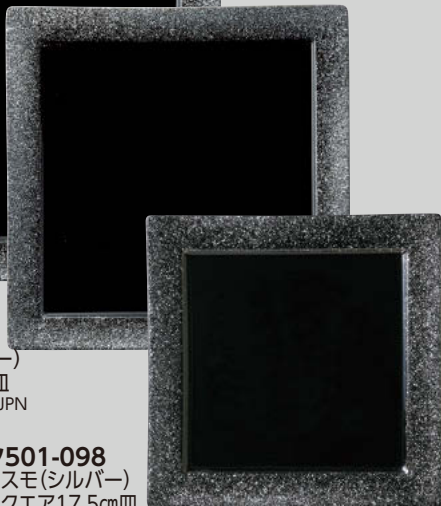

**カ501-018**  
鉄釉プリムプレートM  
18×18×2.4cm (磁) JPN  
2,200円

**カ501-028**  
鉄釉プリムプレートS  
10×10×2cm (磁) JPN  
900円

**タ501-038**  
新玄グレー粉引焼物皿  
22.4×14×2cm (磁) JPN  
2,550円

**タ501-048**  
新玄いぶし黒焼物皿  
22.4×14×2cm (磁) JPN  
2,550円

**タ501-058**  
新玄いぶし黒長角皿大  
30.5×20×2cm (磁) JPN  
5,000円

**タ501-068**  
新玄グレー  
粉引長角皿大  
30.5×20×2cm (磁) JPN  
5,000円

**ツ501-078**  
コスモ(シルバー)  
スクエア27cm皿  
27×27×2cm (磁) JPN  
5,250円

**ツ501-088**  
コスモ(シルバー)  
スクエア24cm皿  
24×24×1.8cm (磁) JPN  
4,500円

**ツ501-098**  
コスモ(シルバー)  
スクエア17.5cm皿  
17.5×17.5×1.3cm (磁) JPN  
3,450円

**ネ501-108**  
シルクゴールド20cmステージ  
φ20×2cm (磁) JPN  
3,950円

**ミ501-118**  
ゴールドムーン27cm丸皿  
26.9×1.8cm (磁) JPN  
5,550円

**ミ501-128**  
ゴールドムーン20cm丸皿  
20.2×1.5cm (磁) JPN  
3,100円

**カ501-138**  
シャドースクエアプレートL白  
29.2×29.2×1.8cm (磁) JPN  
12,500円  
(※白は商品の特性を生かす為、  
無釉となっています。)

**カ501-148**  
シャドースクエアプレートL金  
29.2×29.2×1.8cm (磁) JPN  
15,500円

**カ501-158**  
シャドースクエアプレートM金  
20.4×20.4×1cm (磁) JPN  
8,500円