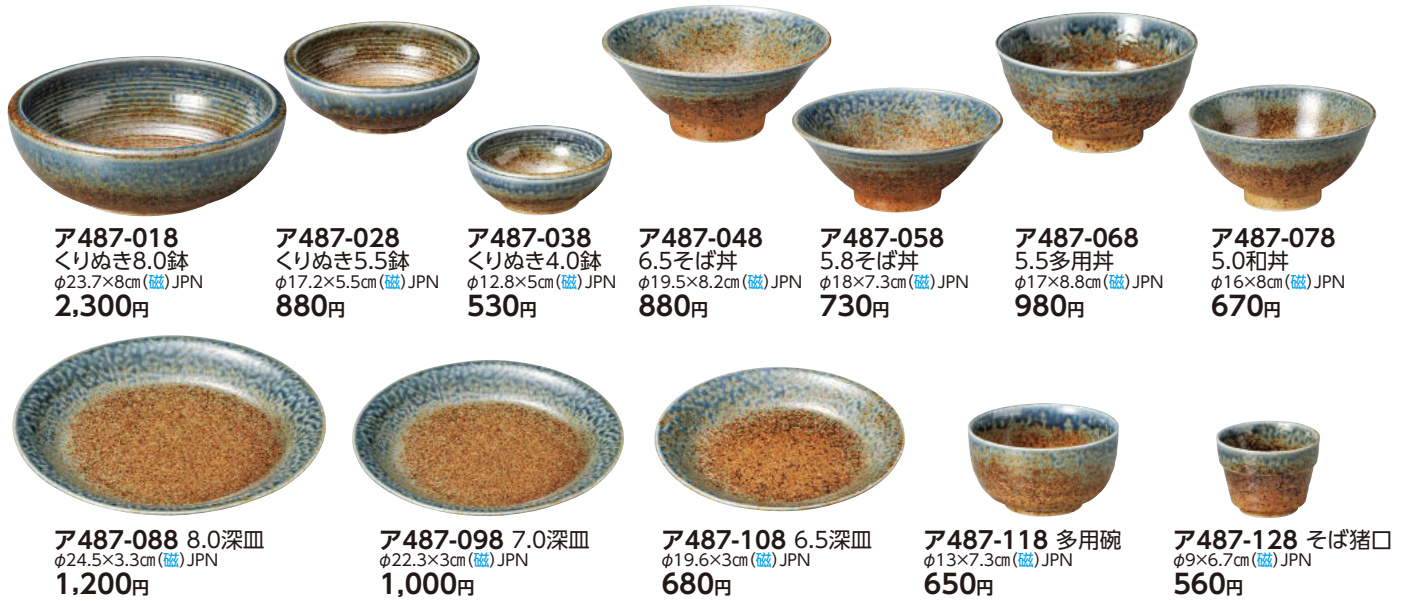

藍化粧

ア487-018
くりぬき8.0鉢
φ23.7×8cm(磁)JPN
2,300円

ア487-028
くりぬき5.5鉢
φ17.2×5.5cm(磁)JPN
880円

ア487-038
くりぬき4.0鉢
φ12.8×5cm(磁)JPN
530円

ア487-048
6.5そば丼
φ19.5×8.2cm(磁)JPN
880円

ア487-058
5.8そば丼
φ18×7.3cm(磁)JPN
730円

ア487-068
5.5多用丼
φ17×8.8cm(磁)JPN
980円

ア487-078
5.0和丼
φ16×8cm(磁)JPN
670円

ア487-088 8.0深皿
φ24.5×3.3cm(磁)JPN
1,200円

ア487-098 7.0深皿
φ22.3×3cm(磁)JPN
1,000円

ア487-108 6.5深皿
φ19.6×3cm(磁)JPN
680円

ア487-118 多用碗
φ13×7.3cm(磁)JPN
650円

ア487-128 そば猪口
φ9×6.7cm(磁)JPN
560円

ねこ

ヨ487-318 3.5皿
12.2×2.5cm(磁)JPN 350円

ヨ487-328 5.0皿
16.5×3.3cm(磁)JPN 450円

ヨ487-338 6.0皿
19×3.7cm(磁)JPN 650円

ヨ487-348 中平
φ11.5×5.4cm(磁)JPN 500円

ヨ487-358 4.0鉢
φ13×4.2cm(磁)JPN 450円

ヨ487-368 5.0鉢
φ16.2×5cm(磁)JPN 600円

ヨ487-378 軽々丼 大
φ16×8.3cm(磁)JPN 1,000円

ヨ487-388 軽々丼 小
φ13×7.5cm(磁)JPN 700円

赤絵唐草紋

ヤ487-618 5.0皿
φ16.5cm(磁)JPN 830円

ヤ487-628 7.0皿
φ22cm(磁)JPN 1,100円

ヤ487-638 8.0皿
φ24.5cm(磁)JPN 1,450円

ヤ487-648 尺皿
φ30cm(磁)JPN 2,850円