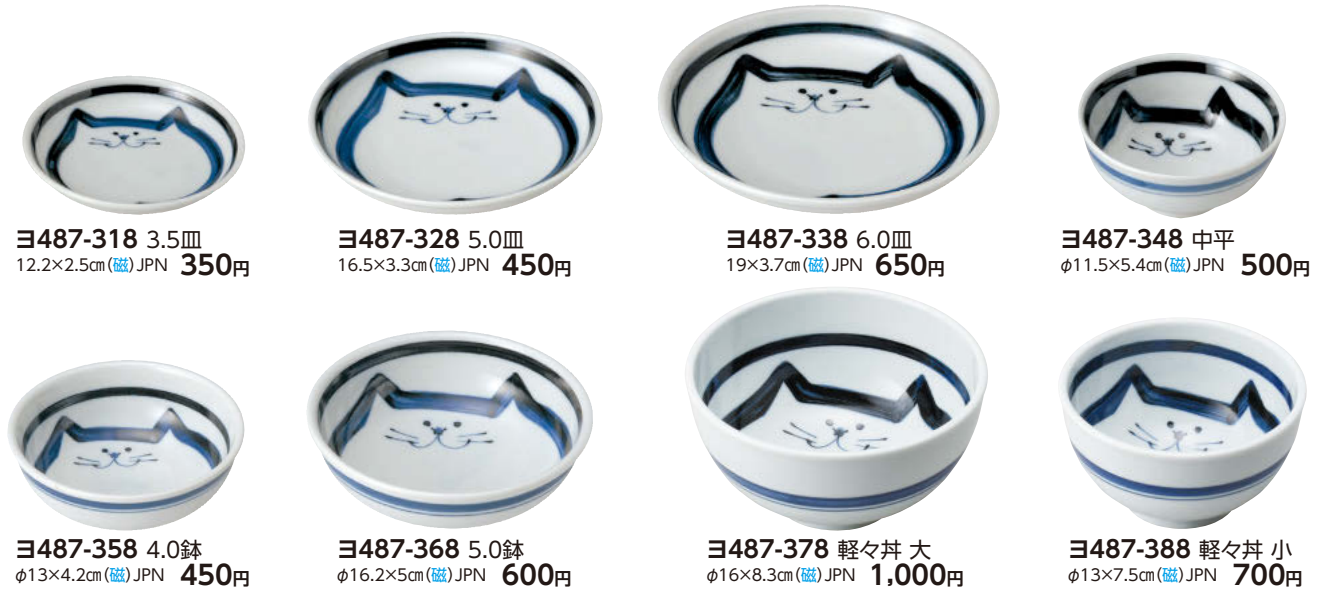

ア487-078
5.0和丼
φ16×8cm(磁)JPN
670円

ア487-088 8.0深皿
φ24.5×3.3cm(磁)JPN
1,200円

ア487-098 7.0深皿
φ22.3×3cm(磁)JPN
1,000円

ア487-108 6.5深皿
φ19.6×3cm(磁)JPN
680円

ア487-118 多用碗
φ13×7.3cm(磁)JPN
650円

ア487-128 そば猪口
φ9×6.7cm(磁)JPN
560円

ねこ

ヨ487-318 3.5皿
12.2×2.5cm(磁)JPN 350円

ヨ487-328 5.0皿
16.5×3.3cm(磁)JPN 450円

ヨ487-338 6.0皿
19×3.7cm(磁)JPN 650円

ヨ487-348 中平
φ11.5×5.4cm(磁)JPN 500円

ヨ487-358 4.0鉢
φ13×4.2cm(磁)JPN 450円

ヨ487-368 5.0鉢
φ16.2×5cm(磁)JPN 600円

ヨ487-378 軽々丼 大
φ16×8.3cm(磁)JPN 1,000円

ヨ487-388 軽々丼 小
φ13×7.5cm(磁)JPN 700円

赤絵唐草紋

ヤ487-618 5.0皿
φ16.5cm(磁)JPN 830円

ヤ487-628 7.0皿
φ22cm(磁)JPN 1,100円

ヤ487-638 8.0皿
φ24.5cm(磁)JPN 1,450円

ヤ487-648 尺皿
φ30cm(磁)JPN 2,850円