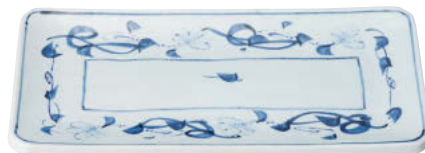

ト481-128 長千代口
10.5×7.3×2.5cm (磁) JPN 530円

ト481-138 正角漬物皿
10.5×10.5×2.2cm (磁) JPN 690円

ト481-148 玉淵6.5小判皿
19.7×12.5×2.3cm (磁) JPN 1,100円

ト481-158 長角9.0盛皿
24×17×2.5cm (磁) JPN 2,900円

ト481-168 焼物皿
20.7×14.5×2.5cm (磁) JPN 1,580円