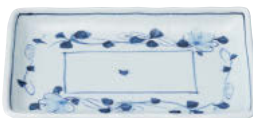

ト481-128 長千代口
10.5×7.3×2.5cm (磁) JPN 530円

ト481-138 正角漬物皿
10.5×10.5×2.2cm (磁) JPN 690円

ト481-148 玉淵6.5小判皿
19.7×12.5×2.3cm (磁) JPN 1,100円

ト481-158 長角9.0盛皿
24×17×2.5cm (磁) JPN 2,900円

ト481-168 焼物皿
20.7×14.5×2.5cm (磁) JPN 1,580円

ト481-178 長角大皿
34.5×17.5×3cm (磁) JPN 3,700円

砥部風唐草

518
528

538

548

558

568

598