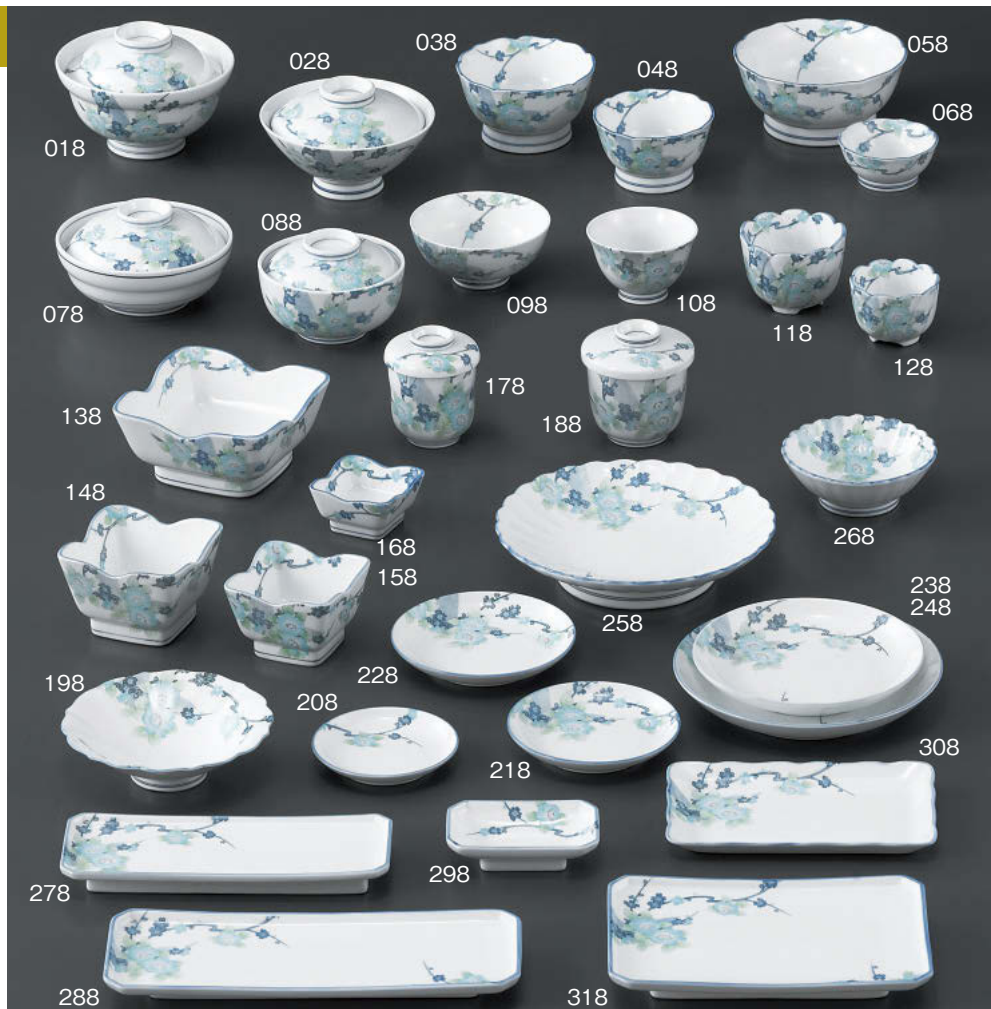

474 和陶オープン Japanese Tableware(Open Stock)

和陶オープン

やすらぎ

- ≡474-018 フタ丼
φ15.3×10.5cm(強)JPN.....4,050円
- ≡474-028 のり茶
φ14.8×9.2cm(強)JPN.....4,050円
- ≡474-038 桔梗形4.0丼
φ12.2×7cm(強)JPN.....2,280円
- ≡474-048 桔梗形3.6丼
φ10.2×6cm(強)JPN.....2,000円
- ≡474-058 桔梗形刺身
φ14.8×6.8cm(強)JPN.....3,520円
- ≡474-068 桔梗形千代口
φ8.3×3.9cm(強)JPN.....1,280円
- ≡474-078 京形蓋向
φ14.3×7.7cm(強)JPN.....4,200円
- ≡474-088 円菓子碗
φ11.8×7.7cm(強)JPN.....4,200円
- ≡474-098 丸碗
φ11.4×5.1cm(強)JPN.....1,500円
- ≡474-108 反煎茶
φ8.8×5.8cm(170cc)(強)JPN.....1,350円
- ≡474-118 ねじり小鉢
φ9×6.5cm(強)JPN.....2,120円
- ≡474-128 ねじり小付
φ7.5×5.5cm(強)JPN.....1,950円
- ≡474-138 花角刺身
13.3×13.3×6.5cm(強)JPN.....3,550円
- ≡474-148 花角4.0丼
9.8×9.8×6.8cm(強)JPN.....2,450円
- ≡474-158 花角3.6丼
8.5×8.5×6cm(強)JPN.....2,180円
- ≡474-168 花角千代口
7×7×4cm(強)JPN.....1,280円
- ≡474-178 小吸碗
φ6.9×9cm(強)JPN.....2,520円
- ≡474-188 むし碗
φ7.7×8.7cm(強)JPN.....2,700円
- ≡474-198 花形向付
φ14.6×4.2cm(強)JPN.....2,520円
- ≡474-208 丸3.0皿
φ10.3×1.8cm(強)JPN.....930円
- ≡474-218 丸3.5皿
φ12.2×2.2cm(強)JPN.....1,100円
- ≡474-228 丸4.0皿
φ13.7×2.3cm(強)JPN.....1,280円
- ≡474-238 丸5.0皿
φ16.7×2.8cm(強)JPN.....1,500円
- ≡474-248 丸6.0皿
φ19.5×3cm(強)JPN.....2,180円
- ≡474-258 菊形天皿
φ21×4.7cm(強)JPN.....4,050円
- ≡474-268 菊形香水
φ12.2×4.6cm(強)JPN.....1,950円
- ≡474-278 四ツ切付出血
22.3×8.4×2.2cm(強)JPN.....3,380円
- ≡474-288 四ツ切鮎皿
27.3×10.2×2.3cm(強)JPN.....4,050円
- ≡474-298 四ツ切千代口
10.3×6.8×2.7cm(強)JPN.....1,280円
- ≡474-308 波角7.0皿
18.3×11.7×1.6cm(強)JPN.....2,180円
- ≡474-318 四ツ切焼物皿
21×14×2.7cm(強)JPN.....3,650円