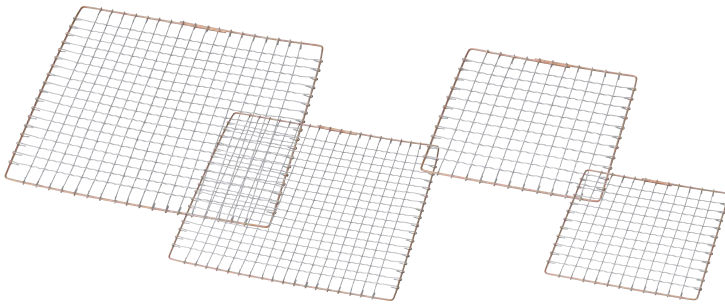

×417-018 アメ釉炭コンロ  
26×26×15.5cm JPN 13,600円

×417-028 黒釉炭コンロ  
26×26×15.5cm JPN 13,600円

耐火  
ス417-038 大輪コンロ21cm  
21×15cm JPN 18,000円

耐火  
ス417-048 大輪コンロ15cm  
15×13cm JPN 11,000円

耐火  
ス417-058 黒吹火消し壺(小)敷板付  
φ16×13.5cm(陶)(萬古焼)JPN 4,800円

耐火

ス417-068 三鈴黒耐熱広口コンロ  
φ13×8cm(陶)(萬古焼)JPN 2,400円

耐火

ス417-078 むさしの耐熱コンロ  
φ11.5×6.5cm(陶)(萬古焼)JPN 4,400円

耐火

ス417-088 黒釉耐熱コンロ(中)  
φ11.5×6.5cm(陶)(萬古焼)JPN 4,400円

カ417-098 アルミコンロセット(黒)(燃料容器)  
13×9.5cm JPN 3,200円

ス417-108 角金網22cm 22×22cm JPN 480円  
ス417-118 角金網17cm 17×17cm JPN 440円  
ス417-128 角金網15cm 15×15cm JPN 360円  
ス417-138 角金網11.5cm 11.5×11.5cm JPN 330円

ス417-148 丸金網30cm φ30cm CHN 330円  
ス417-158 丸金網28cm φ28cm CHN 280円  
ス417-168 丸金網24cm φ24cm CHN 280円  
ス417-178 丸金網20cm φ20cm CHN 220円  
ス417-188 丸金網15cm φ15cm CHN 220円

ワ417-198 白木正角木台Jφ250 28×28×H1.5cm JPN 6,300円  
ワ417-208 白木正角木台Iφ220 25×25×H1.5cm JPN 5,200円  
ワ417-218 白木正角木台Hφ205 23.5×23.5×H1.5cm JPN 4,500円  
ワ417-228 白木正角木台Gφ190 22×22×H1.5cm JPN 4,300円  
ワ417-238 白木正角木台Fφ175 20.5×20.5×H1.5cm JPN 4,100円