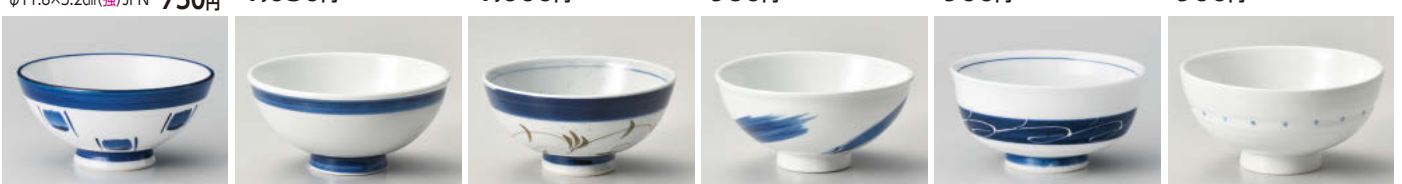

ホ368-458 かすり丸碗
φ11.5×5.7cm (強) JPN **900円**
ハ368-468 呉須巻一珍玉淵中平
φ11.5×5.6cm (強) JPN **980円**
ア368-478 青帯唐草茶碗
φ11.6×5.6cm (強) JPN **850円**
ハ368-488 呉須刷毛玉淵中平
φ11.5×5.6cm (強) JPN **980円**
ア368-498 白波帯汁茶碗
φ11.9×6cm (強) JPN **850円**
□368-508 干段水玉丸茶碗
φ11.6×5.8cm (強) JPN **930円**

表示価格、仕様などは予告なく変更となる場合があります。最新情報はWEBサイトにて必ずご確認ください(廃番含)。