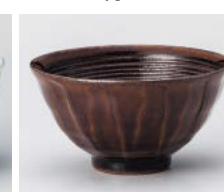

ト362-278
アメ釉茶碗
φ11.5×6.4cm (陶) JPN
2,500円