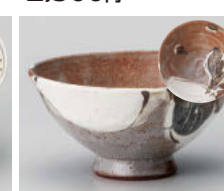

ト362-338
鼠志野カブ茶碗
φ12.6×6.4cm (陶) JPN
2,500円