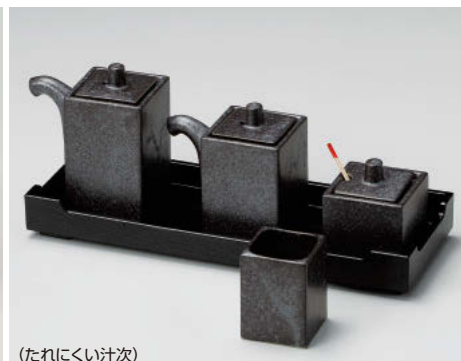

チ293-268 朱巻丸汁次(受皿付) φ7.3×7.3cm(170cc) (磁) JPN 2,700円
チ293-278 朱巻平辛子 φ6.5×4cm (磁) JPN 1,700円
チ293-288 朱巻楊枝入 φ5.7×5.3cm (磁) JPN 1,300円

(たれにくい汁次)
ミ293-298 銀黒 角汁次(大) φ4.8×9.5cm (磁) JPN 1,860円
ミ293-308 銀黒 角汁次(小) φ4.8×8.2cm (磁) JPN 1,740円
ミ293-318 銀黒 角辛子入 φ4.8×5.8cm (磁) JPN 1,450円
ミ293-328 竹さじ 7.7cm JPN 320円
ミ293-338 銀黒 角楊枝入 φ3.8×5.2cm (磁) JPN 930円
ミ293-348 黒カスター一盆 23×8.5×3cm JPN 1,380円

(たれにくい汁次)
ミ293-358 白備前 角ソース φ4.8×9.5cm (磁) JPN 1,860円
ミ293-368 白備前 なつめ醤油差し φ3.2×9.2cm (磁) JPN 1,740円
ミ293-378 白備前 辛子入 φ4×5.8cm (磁) JPN 1,400円
ミ293-388 竹さじ 7.7cm JPN 320円
ミ293-398 白備前 楊枝入 φ3.2×5cm (磁) JPN 900円
ミ293-408 黒カスター一盆 23×8.5×3cm JPN 1,380円

突出皿
さんま皿
焼物皿
焼酎十代付
仕切皿
細長皿
長角大皿
変形大皿
丸大皿
角大皿
角中皿
楕円皿

変形中皿
丸中皿
フルーツ皿
銘々皿
取皿

和皿(組)
小皿
萬古焼大皿

大鉢
鉢
鉢

ボール
焼酎サーバー
焼酎ボトル
ピッチャー

フリーカップ
ワインクーラー
ジョッキ

酒器

箸置

卓上小物
そば小物
薬味皿
薬皿(仕切)

めん皿
パスタ皿
カレー皿