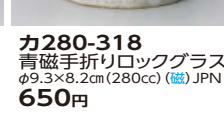

テ280-248
ヒワロック碗
9.5×7.5cm(200cc) (陶) JPN
860円