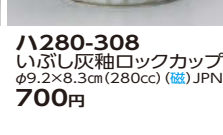

ロ280-238
はるかぜ 陶碗 小
φ9.3×7cm(240cc) (陶) JPN
1,050円