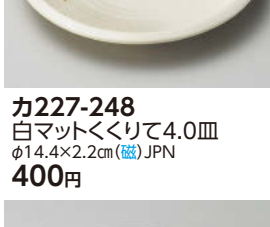

ハ227-168
風紋小判皿(黒)
12×10.3×5.1cm (磁) JPN
600円

ツ227-178
黒伊賀白吹六兵衛取皿
φ14×1.8cm (磁) JPN
430円

ツ227-188
刷毛茶粉引六兵衛取皿
φ14×1.8cm (磁) JPN
430円

カ227-198
白マット織部吹手びねり4.0皿
φ13.5×2.5cm (磁) JPN
420円

カ227-208
新月手びねり4.0皿
φ13.5×2.5cm (磁) JPN
420円

カ227-218
黒マットくくりて4.0皿
φ14.4×2.2cm (磁) JPN
400円

ハ227-228
志野サビ刷毛拵り手4.0皿
φ14.2×2.3cm (磁) JPN
460円

ハ227-238
朱金彩拵り手4.0皿
φ14.2×2.3cm (磁) JPN
460円

カ227-248
白マットくくりて4.0皿
φ14.4×2.2cm (磁) JPN
400円

カ227-258
いこい4.0皿
φ14×2.8cm (磁) JPN
390円

ホ227-268
サビ刷毛4.0皿
φ13.8×2.3cm (磁) JPN
570円

カ227-278
十草四方3.5取皿
13×12.6×2.1cm (磁) JPN
350円

ハ227-288
志野サビ刷毛3.5皿
φ12.4×2cm (磁) JPN
400円

カ227-298
花火四方3.5取皿
13×12.6×2.1cm (磁) JPN
350円

カ227-308
たんぽぽ四方3.5取皿
13×12.6×2.1cm (磁) JPN
350円