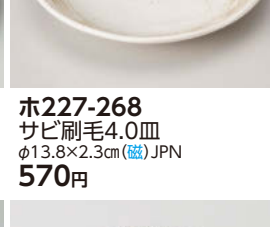

カ227-218
黒マットくくりて4.0皿
φ14.4×2.2cm (磁) JPN
400円

ハ227-228
志野サビ刷毛拵り手4.0皿
φ14.2×2.3cm (磁) JPN
460円

ハ227-238
朱金彩拵り手4.0皿
φ14.2×2.3cm (磁) JPN
460円

カ227-248
白マットくくりて4.0皿
φ14.4×2.2cm (磁) JPN
400円

カ227-258
いこい4.0皿
φ14×2.8cm (磁) JPN
390円

ホ227-268
サビ刷毛4.0皿
φ13.8×2.3cm (磁) JPN
570円

カ227-278
十草四方3.5取皿
13×12.6×2.1cm (磁) JPN
350円

ハ227-288
志野サビ刷毛3.5皿
φ12.4×2cm (磁) JPN
400円

カ227-298
花火四方3.5取皿
13×12.6×2.1cm (磁) JPN
350円

カ227-308
たんぽぽ四方3.5取皿
13×12.6×2.1cm (磁) JPN
350円

ア227-318
ヴォルテックス14.5cm皿
φ14.4×2.3cm (磁) JPN
450円

ア227-328
ダミ唐草4.0深皿
φ13×2.5cm (磁) JPN
360円

突出皿

さんま皿

焼物皿
煎餅皿(代用)

仕切皿
細長皿

長角大皿
変形大皿

丸大皿
角大皿
角中皿
楕円皿