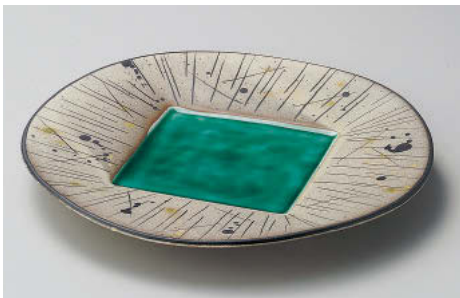

カ201-058 志野織部草花大向付  
26×19×4.5cm(陶)JPN **4,500円**

ミ201-068 灰釉流角8.0皿  
26.2×20×6cm(磁)JPN **4,450円**

ツ201-078 カイラギミツ足扇皿  
26.5×14.5×8cm(陶)JPN **3,900円**

イ201-088 栗色刷毛目塗り壁パスタ皿  
φ26.5×3cm(磁)JPN **5,250円**

ミ201-098 二色吹 シェル皿  
26×23×4.2cm(磁)JPN **4,050円**

ネ201-108 インディゴブルーリーフ25cm変型皿  
25.3×21.5×4cm(磁)JPN **3,600円**

ミ201-118 雨音80前菜皿  
φ24.8×3cm(磁)JPN **4,150円**

ミ201-128 手造りモダン粉引(土物)花形8.5皿  
26.4×3.2cm(陶)JPN **4,200円**  
ミ201-138 手造りモダン粉引(土物)花形6.5皿  
19.8×2.2cm(陶)JPN **2,400円**