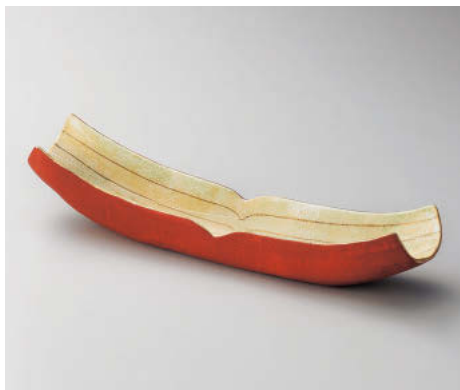

170 変形大皿 Warp Plate

和陶単品

突出皿

さんま皿

焼物皿
焼物皿千代口付

仕切皿
細長皿

長角大皿
変形大皿

丸大皿
角大皿
角中皿
楕円皿

酒器

箸置

卓上小物

そば小物
薬味皿
薬皿(仕切皿)

めん皿
パスタ皿
カレー皿

ト170-018 翠玉12.0長角四方楕円鉢
37×18×6cm (磁) JPN **8,700円**
ト170-028 翠玉10.0長角四方楕円鉢
30.7×15.5×5.5cm (磁) JPN **4,350円**

ミ170-038 手造り粉引華紋(土物)弓型11.0長角皿
34×11×3.8cm (陶) JPN **6,900円**