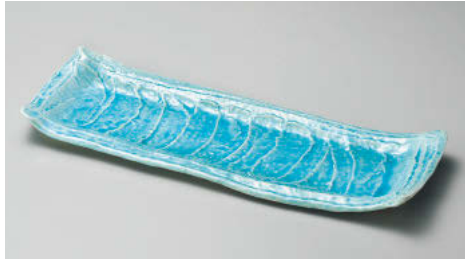

ツ157-018 粉引拭取りガタ彫12.0皿
37×14.5×4cm (陶) JPN **6,000円**

ホ157-028 白粉引15.0長皿
47×12×2.2cm (陶) JPN **5,900円**

ツ157-038 マリンブルーガタ彫長角大皿
46.5×16.5×3.8cm (陶) JPN **5,800円**

(土物のため吸水があります)
ホ157-048 織部クシメ長盛皿
44×13.5cm (陶) JPN **5,980円**