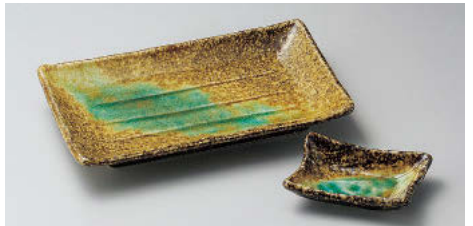

ミ151-388 岩清水長角焼物皿
22×14×3cm (磁) JPN
ミ151-398 岩清水長角千代口
10×7×3cm (磁) JPN

850円
480円

突出皿

さんま皿

焼物皿
焼物皿千代口付

仕切皿
細長皿

長角大皿
変形大皿

丸大皿
角大皿
角中皿
楕円皿

変形中皿
丸中皿

フルーツ皿
銘々皿
取皿

和皿(組)
小皿

萬古焼大皿

大鉢
銘々鉢

ボール

焼酎サー
焼酎ボトル
ピッチャー

フリーカップ
ワインクー
ジョッキ

酒器

箸置

卓上小物

そば小物
薬味皿
薬皿(仕切)

めん皿
パスタ皿
カレー皿