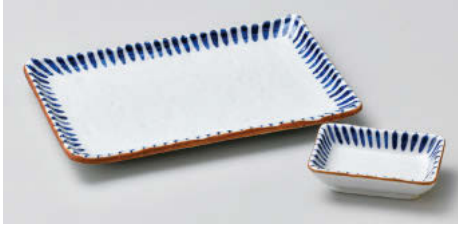

カ150-158 白天目麦焼物皿
20.5×14.5×3.6cm(陶) JPN **2,220円**
カ150-168 白天目麦長角千代口
10×6.5×3.3cm(陶) JPN **700円**

ト150-178 紅釉焼物皿
20.5×14.5×3.1cm(磁) JPN **2,300円**
ト150-188 紅釉角千代口
10×7×3cm(磁) JPN **770円**

口150-198 新緑9.0反長角皿
23.5×14.3cm(陶) JPN **2,200円**
口150-208 新緑6.0反長角皿
18×11.5cm(陶) JPN **1,700円**
口150-218 新緑反長角小皿
9.2×6.7cm(陶) JPN **660円**

ア150-228 あげぼの焼物皿
20.6×14.8×2.7cm(磁) JPN **2,200円**
ア150-238 あげぼの角千代口
9.8×7×2.8cm(磁) JPN **800円**

口150-248 藍十草8.0長角皿(浜付き)
21.9×14.3×2.3cm(磁) JPN **2,130円**
口150-258 藍十草長角小皿
9×6.3×2.4cm(磁) JPN **460円**

ト150-268 白雪焼物皿
20.5×14.5×3.5cm(磁) JPN **1,920円**
ト150-278 白雪角千代口
10×7×3cm(磁) JPN **700円**