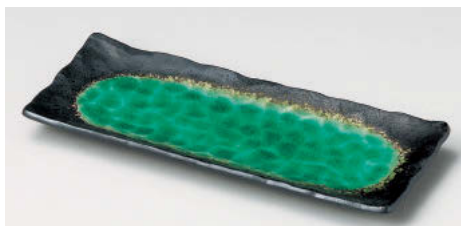

キ140-118 白マット新長皿
33.1×10.6×2.5cm (磁) JPN **1,200円**

キ140-128 黒染長皿
32.5×10.5×2.5cm (磁) JPN **1,300円**

大鉢
盛鉢

ボール

焼酎サーバー
焼酎ボトル
ピッチャー

フリーカップ
ワインクーラー
ジョッキ

酒器

キ140-138 白染長皿
32.5×10.5×2.5cm (磁) JPN **1,300円**

ハ140-148 白亀甲長角皿
28.8×12.2×2.2cm (磁) JPN **1,800円**

ネ140-158 深海さんま皿グリーン
28.5×11.8×2cm (磁) JPN **1,200円**

箸置

卓上小物

そば小物
薬味皿
薬皿(仕切皿)

ヤ140-168 新黒備前測波さんま皿
28×12.4×4cm (磁) JPN **1,200円**

ヤ140-178 みやま測波さんま皿
28.5×12×4cm (磁) JPN **1,200円**