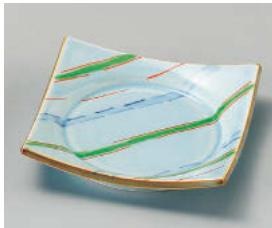

**ホ100-158**  
ブルーパール松花堂角鉢  
10.3×10.3×4cm(磁) JPN  
1,850円

**ミ100-168**  
青白金彩正角皿  
11.5×11.5×2.3cm(磁) JPN  
1,950円

**カ100-178**  
黒釉吹墨四方上り皿  
11×11×3cm(磁) JPN  
1,600円

**チ100-188**  
桔梗角鉢  
11.5×3.5cm(磁) JPN  
1,600円