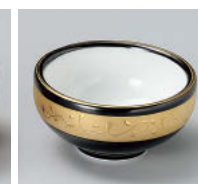

キ084-198
ビワ吹ラスターミニミニかまくら型珍味
7.2×7×4.5cm (磁) JPN
1,680円

キ084-208
ビワ吹ラスターミニミニかまくら型珍味
7.2×7×4.5cm (磁) JPN
1,680円

キ084-218
紫吹ラスターミニミニかまくら型珍味
7.2×7×4.5cm (磁) JPN
1,680円

ミ084-228
赤絵間取格子手付姫珍味
12.6×9×3cm (磁) JPN
2,050円

ミ084-238
赤釉金彩丸珍味
φ8.8×5.5cm (磁) JPN
2,000円

ミ084-248
黒釉金彩丸珍味
φ8.8×5.5cm (磁) JPN
2,000円

ウ084-258
鉄砂銀彩葉型小付
8.7×5.8×3cm (磁) JPN
1,640円

ミ084-268
舞小花舟形珍味
10.3×5×4.3cm (磁) JPN
1,860円

ミ084-278
染付亀型 珍味
7×6×4.7cm (磁) JPN
1,900円