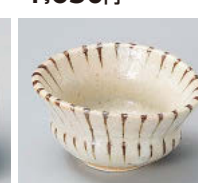

ミ084-378
鉄釉片口ソング鉢
φ8×5cm (陶) JPN
1,650円

ミ084-388
織部片口ソング鉢
φ8×5cm (陶) JPN
1,650円

ミ084-398
織部うす型珍味
φ7×5cm (陶) JPN
1,650円

ミ084-408
赤グリン線桜型珍味
φ8.8×3.1cm (磁) JPN
1,580円

コ084-418
錆梅花波ひねり珍味
7.5×6.5×4cm (陶) JPN
1,280円

ミ084-428
赤筋帆かけ舟珍味
1.1×5.2×6cm (磁) JPN
1,500円

ト084-438
粉引福丸珍味
φ7×2.5cm (陶) JPN
1,350円

コ084-448
かすみ青白深珍味
φ8.3×5.5cm (磁) JPN
1,050円

ウ084-458 内金珍味(大)
φ5.6×3.6cm (磁) JPN 1,230円
ウ084-468 内金珍味(小)
φ4.7×3cm (磁) JPN 1,150円