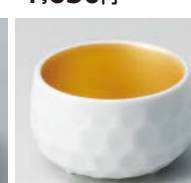

ミ084-378
鉄釉片口ソング鉢
φ8×5cm (陶) JPN
1,650円

ミ084-388
織部片口ソング鉢
φ8×5cm (陶) JPN
1,650円

ミ084-398
織部うす型珍味
φ7×5cm (陶) JPN
1,650円

ミ084-408
赤グリン線桜型珍味
φ8.8×3.1cm (磁) JPN
1,580円

コ084-418
錆梅花波ひねり珍味
7.5×6.5×4cm (陶) JPN
1,280円

ミ084-428
赤筋帆かけ舟珍味
1.1×5.2×6cm (磁) JPN
1,500円

ト084-438
粉引福丸珍味
φ7×2.5cm (陶) JPN
1,350円

コ084-448
かすみ青白深珍味
φ8.3×5.5cm (磁) JPN
1,050円

ウ084-458 内金珍味(大)
φ5.6×3.6cm (磁) JPN 1,230円
ウ084-468 内金珍味(小)
φ4.7×3cm (磁) JPN 1,150円