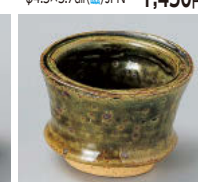

ウ084-338
鉄砂金彩片口小付
φ6.7×6.1×4cm (磁) JPN
1,420円

ミ084-348
手造り粉引華紋(土物)珍味
φ7×5cm (陶) JPN
1,650円

ミ084-358
火色手切り変型小付(手造り)
11.5×7×4cm (陶) JPN(サイズ差有り)
1,650円

ミ084-368
黒土手切り変型小付(手造り)
11.5×7×4cm (陶) JPN(サイズ差有り)
1,650円

ミ084-378
鉄釉片口ソング鉢
φ8×5cm (陶) JPN
1,650円

ミ084-388
織部片口ソング鉢
φ8×5cm (陶) JPN
1,650円

ミ084-398
織部うす型珍味
φ7×5cm (陶) JPN
1,650円

ミ084-408
赤グリン線桜型珍味
φ8.8×3.1cm (磁) JPN
1,580円

コ084-418
錆梅花波ひねり珍味
7.5×6.5×4cm (陶) JPN
1,280円