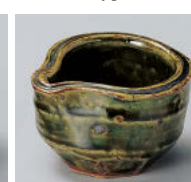

ウ084-338
鉄砂金彩片口小付
φ6.7×6.1×4cm (磁) JPN
1,420円

ミ084-348
手造り粉引華紋(土物)珍味
φ7×5cm (陶) JPN
1,650円

ミ084-358
火色手切り変型小付(手造り)
11.5×7×4cm (陶) JPN(サイズ差有り)
1,650円

ミ084-368
黒土手切り変型小付(手造り)
11.5×7×4cm (陶) JPN(サイズ差有り)
1,650円

ミ084-378
鉄釉片口ソング鉢
φ8×5cm (陶) JPN
1,650円

ミ084-388
織部片口ソング鉢
φ8×5cm (陶) JPN
1,650円

ミ084-398
織部うす型珍味
φ7×5cm (陶) JPN
1,650円

ミ084-408
赤グリン線桜型珍味
φ8.8×3.1cm (磁) JPN
1,580円

コ084-418
錆梅花波ひねり珍味
7.5×6.5×4cm (陶) JPN
1,280円