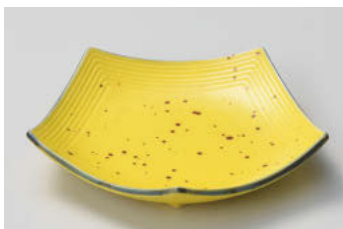

カ048-158 オルジェ葵12.5cm小鉢  
φ12.6×4.3cm (磁) JPN **1,300円**

カ048-168 kasaneトルコ釉鉢 大  
φ14.5×6cm (陶) JPN **1,600円**

ハ048-178 ラポールスプームM(シルバー)  
φ16.4×3.4cm (磁) JPN **1,800円**

天 皿

とんすい

ミ048-188 とんぼ石庭小鉢  
14.7×12.3×6.3cm (磁) JPN **1,860円**

コ048-198 銅彩 角浅鉢  
13.2×13.2×4.2cm (磁) JPN **1,710円**

ミ048-208 染付花絵楕円小鉢  
15.2×11.2×6.3cm (磁) JPN **1,800円**

ツ048-218 鉄粉黄五角皿(小)  
16×16×3.5cm (磁) JPN **1,500円**

コ048-228 白油滴刷毛正角5.5鉢  
13.8×13.8×4.4cm (磁) JPN **1,710円**