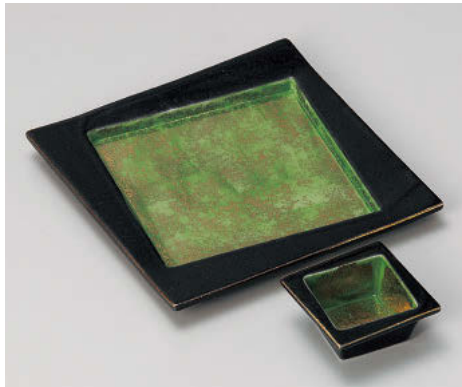

≒014-138 金彩グリーン交趾正角前菜皿

18×18×1.6cm (磁) JPN

4,020円

≒014-148 金彩グリーン交趾正角千代口

6.7×6.7×2.8cm (磁) JPN

1,800円