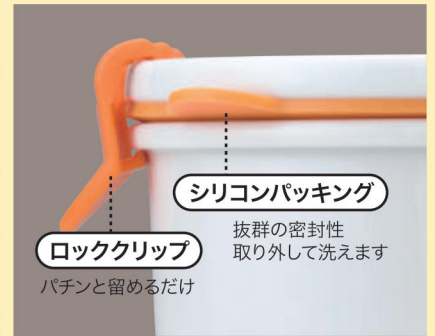

Epoch

エポック

フタをしたまま電子レンジ OK。

付属のクリップをはめれば、湿気やニオイを完全にシャットアウトします。

本体・フタ(磁器) : 耐熱温度差 150℃
 パッキン(シリコンゴム) : 耐熱温度 250℃
 ロッククリップ(耐熱ABS樹脂) : 耐熱温度 130℃
 ©表示者:P1-3761 MADE IN JAPAN

10-259-1 ¥1,200
 LF-500 φ13.2×H7.4・500cc
 フタ-45510001 **¥360**
 パッキン-99937006 **¥150**
 本体-43150001 **¥540**
 クリップ-99940006 **¥150**