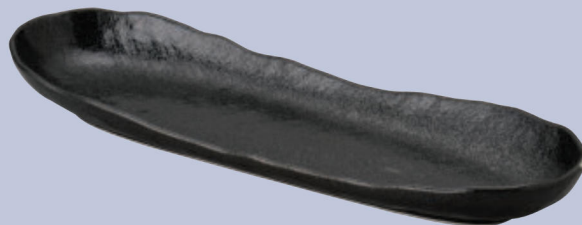

〈串皿〉

和食器

変形和皿 黒耀

10-191-1-21435071 ¥520
18cm串皿 黒耀 18×10×2.8

10-191-2-21436071 ¥520
18cm削ぎ串皿 黒耀 18.1×9.8×2.4

10-191-3-21437071 ¥520
17cm木の葉取皿 黒耀 17×10×2

10-191-4-21438071 ¥520
15cmしのぎ取皿 黒耀 15.5×11×2.4

10-191-5-21415071 ¥560
14cm焼物皿 黒耀 14×11×2.8

〈長盛皿〉

10-191-6-21439071 ¥730
33cm長盛皿 黒耀 33.3×10.7×4

10-191-7-21440071 ¥730
27cm三品盛皿 黒耀 27×9.5×3.4

10-191-8-21441071 ¥520
19cm二品盛皿 黒耀 19.3×9.3×3.4