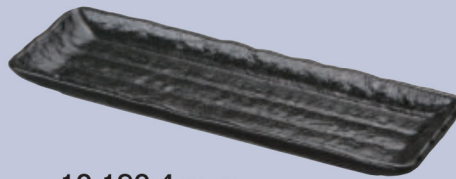

# 変形和皿 黒耀

HENKEIWAZARA Kokuyo

〈長角皿〉

10-190-1-21430071 ¥730  
33cm格子サンマ皿 黒耀 33.4×10×2

10-190-2-86611071 ¥720  
33cm長角ケズリ皿 黒耀 33.5×10.5

10-190-3-21416071 ¥670  
29cm長角皿 黒耀 28.5×12.5

10-190-4-86612071 ¥520  
26cm長角ケズリ皿 黒耀 26×8.7

10-190-5-86613071 ¥470  
22cm長角ケズリ皿 黒耀 22×10

10-190-6-21417071 ¥710  
24cm長角皿 黒耀 23.5×10.6×2.2

10-190-7-21418071 ¥580  
20cm長角皿 黒耀 19.6×9.6×2.2

〈焼物皿〉

10-190-8-21411071 ¥1,550  
31cm焼物皿 黒耀 31×17.3×2.9

10-190-9-86616071 ¥1,220  
24cmたたき長角皿 黒耀 23.9×16.1×3.2