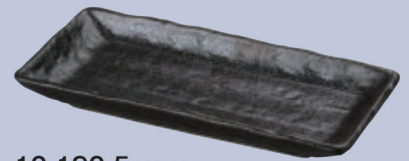

# 変形和皿 黒耀

HENKEIWAZARA Kokuyo

〈長角皿〉

10-190-1-21430071 ¥730  
33cm格子サンマ皿 黒耀 33.4×10×2

10-190-2-86611071 ¥720  
33cm長角ケズリ皿 黒耀 33.5×10.5

10-190-3-21416071 ¥670  
29cm長角皿 黒耀 28.5×12.5

10-190-4-86612071 ¥520  
26cm長角ケズリ皿 黒耀 26×8.7

10-190-5-86613071 ¥470  
22cm長角ケズリ皿 黒耀 22×10

10-190-6-21417071 ¥710  
24cm長角皿 黒耀 23.5×10.6×2.2

10-190-7-21418071 ¥580  
20cm長角皿 黒耀 19.6×9.6×2.2

〈焼物皿〉

10-190-8-21411071 ¥1,550  
31cm焼物皿 黒耀 31×17.3×2.9

10-190-9-86616071 ¥1,220  
24cmたたき長角皿 黒耀 23.9×16.1×3.2