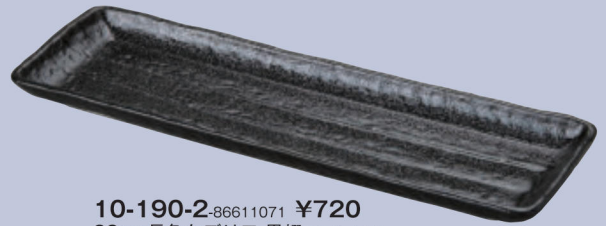

# 変形和皿 黒耀

HENKEIWAZARA Kokuyo

〈長角皿〉

10-190-1-21430071 ¥730  
33cm格子サンマ皿 黒耀 33.4×10×2

10-190-2-86611071 ¥720  
33cm長角ケズリ皿 黒耀 33.5×10.5

10-190-3-21416071 ¥670  
29cm長角皿 黒耀 28.5×12.5

10-190-4-86612071 ¥520  
26cm長角ケズリ皿 黒耀 26×8.7

10-190-5-86613071 ¥470  
22cm長角ケズリ皿 黒耀 22×10

10-190-6-21417071 ¥710  
24cm長角皿 黒耀 23.5×10.6×2.2

10-190-7-21418071 ¥580  
20cm長角皿 黒耀 19.6×9.6×2.2

〈焼物皿〉

10-190-8-21411071 ¥1,550  
31cm焼物皿 黒耀 31×17.3×2.9

10-190-9-86616071 ¥1,220  
24cmたたき長角皿 黒耀 23.9×16.1×3.2