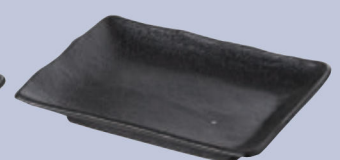

10-190-16-86617071 ¥750
19cmたたき長角皿 黒耀 18.7×12.3×2.4

10-190-17-21414071 ¥640
18cm焼物皿 黒耀 18×13×3

和食器

変形和皿 黒耀