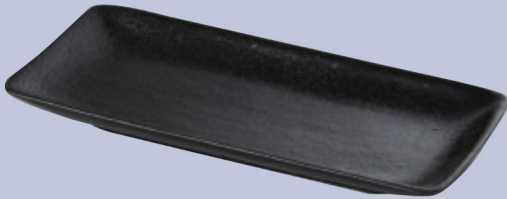

# 変形和皿 黒耀

HENKEIWAZARA Kokuyo

〈長角皿〉

10-190-1-21430071 ¥730  
33cm格子サンマ皿 黒耀 33.4×10×2

10-190-2-86611071 ¥720  
33cm長角ケズリ皿 黒耀 33.5×10.5

10-190-3-21416071 ¥670  
29cm長角皿 黒耀 28.5×12.5

10-190-4-86612071 ¥520  
26cm長角ケズリ皿 黒耀 26×8.7

10-190-5-86613071 ¥470  
22cm長角ケズリ皿 黒耀 22×10

10-190-6-21417071 ¥710  
24cm長角皿 黒耀 23.5×10.6×2.2

10-190-7-21418071 ¥580  
20cm長角皿 黒耀 19.6×9.6×2.2

〈焼物皿〉

10-190-8-21411071 ¥1,550  
31cm焼物皿 黒耀 31×17.3×2.9

10-190-9-86616071 ¥1,220  
24cmたたき長角皿 黒耀 23.9×16.1×3.2