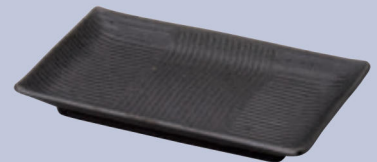

10-190-5-86613071 ¥470  
22cm長角ケズリ皿 黒耀 22×10

10-190-6-21417071 ¥710  
24cm長角皿 黒耀 23.5×10.6×2.2

10-190-7-21418071 ¥580  
20cm長角皿 黒耀 19.6×9.6×2.2

〈焼物皿〉

10-190-8-21411071 ¥1,550  
31cm焼物皿 黒耀 31×17.3×2.9

10-190-9-86616071 ¥1,220  
24cmたたき長角皿 黒耀 23.9×16.1×3.2

10-190-10-21412071 ¥910  
24cm焼物皿 黒耀 23.9×14.3×2.1

10-190-11-21431071 ¥610  
21cm木目焼物 黒耀 21.1×13×3.1

10-190-12-21432071 ¥610  
21cm削ぎ焼物 黒耀 21.1×13.2×3

10-190-13-21433071 ¥610  
21cm格子焼物 黒耀 21×13.1×2.8

10-190-14-21434071 ¥610  
21cm半月焼物 黒耀 21.1×13.2×2.8