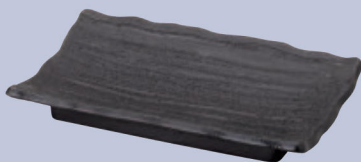

10-190-11-21431071 ¥610
21cm木目焼物 黒耀 21.1×13×3.1