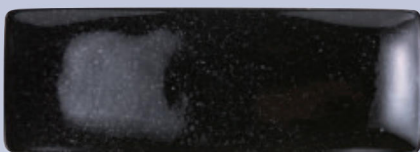

10-184-5-26114072 ¥1,030
14cm正角皿 黒御影
13.2×13.2×2

10-184-6-26230072 ¥3,700
31cm長角皿 黒御影 30.5×20.5×2.4

10-184-7-26224072 ¥1,920
25cm長角皿 黒御影 24.5×16.3×2

10-184-8-26218072 ¥1,100
18cm長角皿 黒御影
18.4×12.2×1.8

10-184-9-26330072 ¥2,140
30cm細角皿 黒御影 30.3×11×2.5

10-184-10-26324072 ¥1,090
24cm細角皿 黒御影 24.4×8.1×2

10-184-11-26318072 ¥600
18cm細角皿 黒御影
18.3×6.6×1.9

和食器

角和皿 黒御影