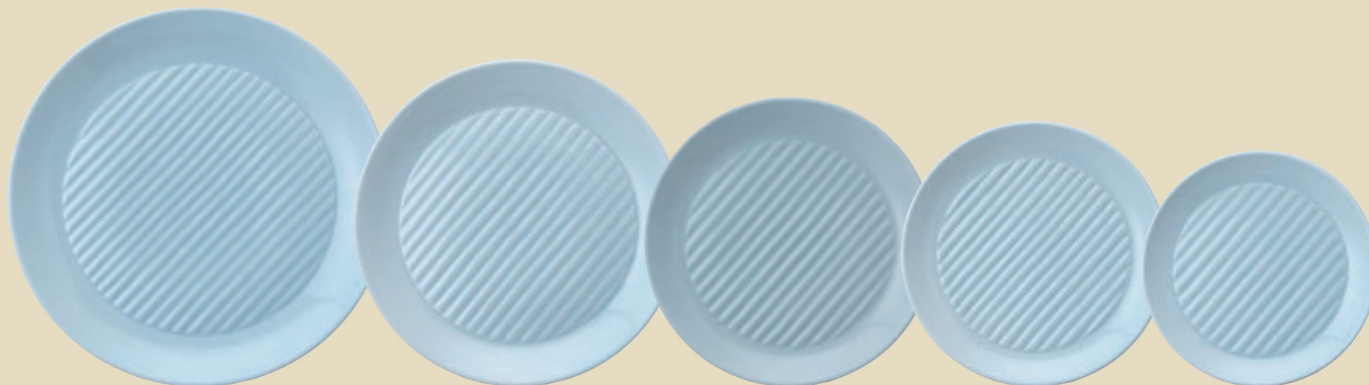

Stripe Wide

ストライプワイド

洋食器

ストライプワイド

10-98-1-27128001 **¥1,450**
ワイドリム 28cm皿 白
28.5×3.2

10-98-2-27124001 **¥980**
ワイドリム 24cm皿 白
24.3×3

10-98-3-27122001 **¥570**
ワイドリム 22cm皿 白
21.7×2.7

10-98-4-27119001 **¥550**
ワイドリム 19cm皿 白
19.8×2.4

10-98-5-27117001 **¥450**
ワイドリム 17cm皿 白
17.6×2.3

10-98-6-27128077 **¥1,590**
ワイドリム 28cm皿 青白磁
28.5×3.2

10-98-7-27124077 **¥1,100**
ワイドリム 24cm皿 青白磁
24.3×3

10-98-8-27122077 **¥620**
ワイドリム 22cm皿 青白磁
21.7×2.7