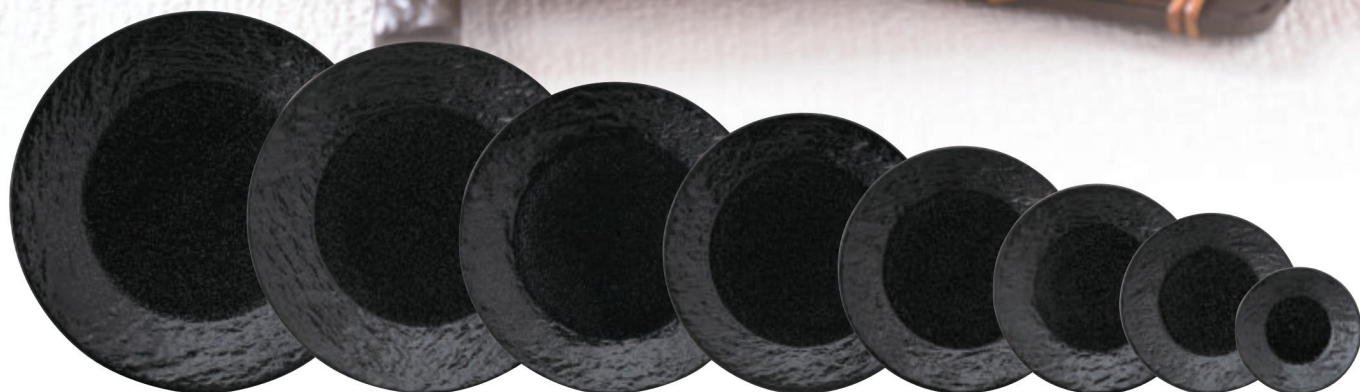

Petra 黒耀

ペトラ

洋食器

ペトラ 黒耀

SX 型

- | | | | | | | | |
|---|---|---|---|---|---|---|---|
| 10-48-1-37327071
¥1,710
SX27cm皿 黒耀
26.9×3.4 | 10-48-2-37325071
¥1,100
SX25cm皿 黒耀
24.5×3.5 | 10-48-3-37322071
¥720
SX22cm皿 黒耀
21.7×2.7 | 10-48-4-37320071
¥660
SX20cm皿 黒耀
20.2×2.4 | 10-48-5-37317071
¥540
SX17cm皿 黒耀
16.9×2.3 | 10-48-6-37315071
¥440
SX15cm皿 黒耀
15.2×2.4 | 10-48-7-37313071
¥420
SX13cm皿 黒耀
12.5×2.3 | 10-48-8-37309071
¥380
SX9cm皿 黒耀
9.2×1.8 |
|---|---|---|---|---|---|---|---|

AX 型

- | | | | | |
|--|---|---|---|---|
| 10-48-9-37428071
¥1,710
AX28cm皿 黒耀 27.8×3.2 | 10-48-10-37424071
¥1,100
AX24cm皿 黒耀 24.2×2.8 | 10-48-11-37420071
¥690
AX20cm皿 黒耀 20.3×2.4 | 10-48-12-37417071
¥550
AX17cm皿 黒耀 16.9×2 | 10-48-13-37413071
¥450
AX13cm皿 黒耀 12.7×1.7 |
|--|---|---|---|---|

SX-F 型

- | | | | | | | |
|---|---|---|---|---|---|--|
| 10-48-14-37528071
¥1,710
SX-F28cm深皿 黒耀
27.9×4 | 10-48-15-37525071
¥1,100
SX-F25cm深皿 黒耀
24.8×4.5 | 10-48-16-37522071
¥740
SX-F22cm深皿 黒耀
21.7×3.7 | 10-48-17-37518071
¥580
SX-F18cm深皿 黒耀
18×3.5 | 10-48-18-37515071
¥440
SX-F15cm深皿 黒耀
14.7×3.4 | 10-48-19-37511071
¥400
SX-F11cm深皿 黒耀
11.2×3.2 | 10-48-20-37516071
¥640
SX-F16cmオートミル 黒耀
16.3×4.9 |
|---|---|---|---|---|---|--|