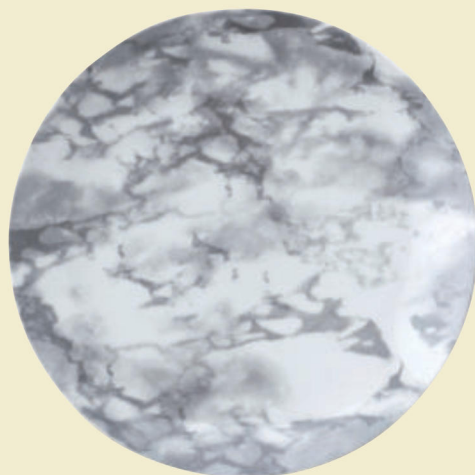

White Marble

ホワイトマーブル

洋食器

ホワイトマーブル

FX 型

10-43-1-32090499 ¥1,850
25cm平皿 24.8×1.3

10-43-2-32080499 ¥1,210
22cm平皿 21.7×1.4

10-43-3-32072499 ¥880
19cm平皿 18.8×1.5

10-43-4-32062499 ¥780
17cm平皿 17×1.4

PX 型

10-43-5-33002499 ¥1,750
28cm皿 28.4×2.8

10-43-6-33000499 ¥1,650
27cm皿 26.8×2.3

10-43-7-33090499 ¥1,250
24cm皿 23.8×2.2

10-43-8-33080499 ¥860
22cm皿 21.4×2

10-43-9-33072499 ¥830
20cm皿 19.7×1.9