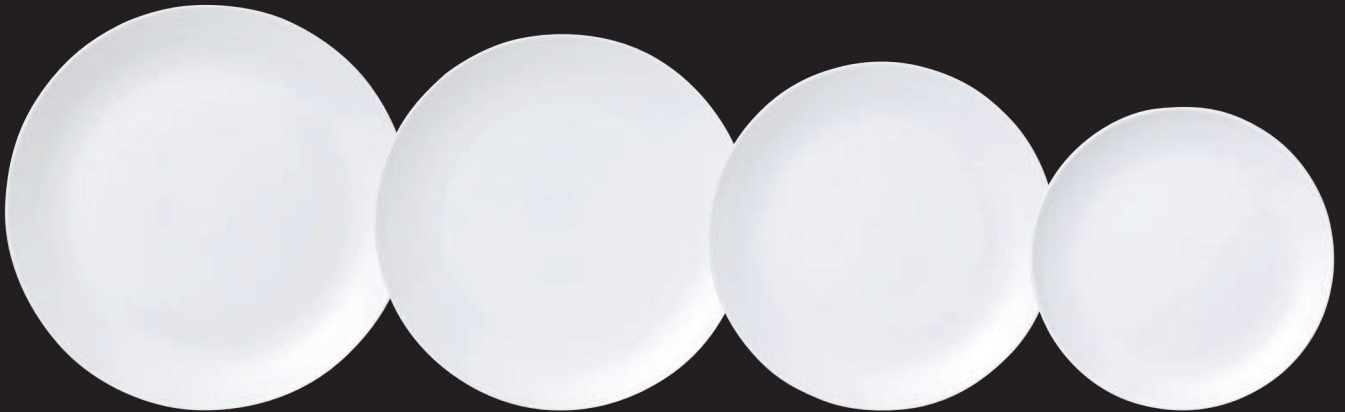

10-21-7-13128099
¥1,650
メタ玉28cm皿 27.7×2.8

10-21-8-13126099
¥1,480
メタ玉26cm皿 25.3×2.8

10-21-9-13124099
¥1,050
メタ玉24cm皿 23.4×2.4

10-21-10-13121099
¥620
メタ玉21cm皿 20.8×2.6