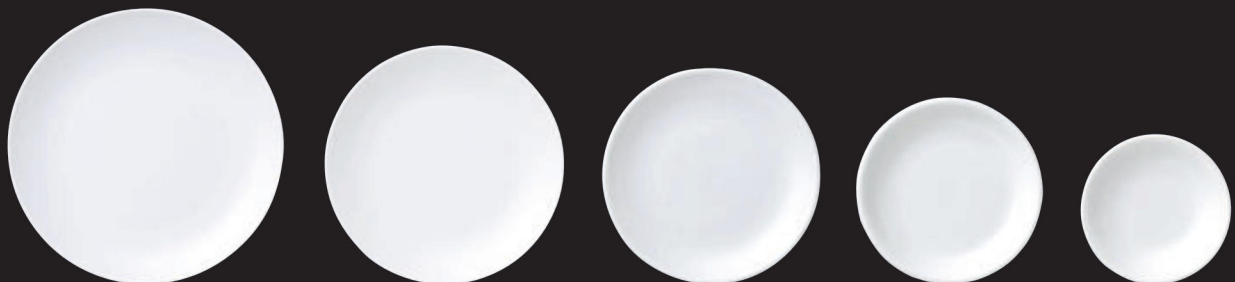

10-21-11-13119099
¥610
メタ玉19cm皿 18.8×2.2

10-21-12-13116099
¥490
メタ玉16cm皿 16×2.1

10-21-13-13115099
¥460
メタ玉15cm皿
14.5×2.2

10-21-14-13113099
¥430
メタ玉13cm皿
12.5×2.1

10-21-15-13111099
¥420
メタ玉11cm皿
10.3×2.1