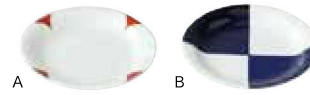

楕円小付

8×7×2cm 50ml 50g (10×18)  
(波佐見焼) 磁器

- A 42891 30 錦四葉 ¥500  
4965451428918  
B 42884 30 市松 ¥500  
4965451428840

楕円小付

8×7×2cm 50ml 50g (10×18)  
(波佐見焼) 磁器

- A 42889 30 錦十草 ¥500  
4965451428895  
B 42885 30 縞十草 ¥500  
4965451428857

ゆらぎ小皿

φ12×2cm 110g (10×18)  
(A:波佐見焼 B:美濃焼) 磁器

- A 47946 30 錦風車 ¥500  
4965451479460  
B 47942 30 二色丸紋 ¥500  
4965451479422

ゆらぎ小皿

φ12×2cm 110g (10×18)  
(A:波佐見焼 B:美濃焼) 磁器

- A 47944 30 錦渦紋 ¥500  
4965451479446  
B 47941 30 唐草 ¥500  
4965451479415

ゆらぎ小皿

φ12×2cm 110g (10×18)  
(A:波佐見焼 B:美濃焼) 磁器

- A 47947 30 錦四葉 ¥500  
4965451479477  
B 47939 30 市松 ¥500  
4965451479392

ゆらぎ小皿

φ12×2cm 110g (10×18)  
(A:波佐見焼 B:美濃焼) 磁器

- A 47945 30 錦十草 ¥500  
4965451479453  
B 47940 30 縞十草 ¥500  
4965451479408