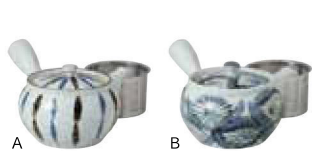

SS急須

φ10×10cm 400ml 250g (2×18)
(タイ製) 磁器 茶こし(中国製・ステンレス)

- A 44876 160 舞花 ¥2,800
4965451448763
- B 42602 160 ブロッサム ¥2,800
4965451426020
- C 42604 160 藍千鳥 ¥2,800
4965451426044

SSポット

φ11.5×10cm 550ml 350g (2×18)
(タイ製) 磁器 茶こし(中国製・ステンレス)

- A 39463 160 花あそび ¥2,800
4965451394633
- B 42612 160 パープルライン ¥2,800
4965451426129
- C 39464 160 濃帯梅 ¥2,800
4965451394640

SS急須

φ11.5×10cm 550ml 350g (2×18)
(タイ製) 磁器 茶こし(中国製・ステンレス)

- A 39466 160 花あそび ¥2,800
4965451394664
- B 42613 160 パープルライン ¥2,800
4965451426136
- C 39467 160 濃帯梅 ¥2,800
4965451394671

SS中急須

φ11.5×8.5cm 400ml 310g (2×18)
(タイ製) 磁器 茶こし(中国製・ステンレス)

- A 42607 150 錆染十草 ¥2,500
4965451426075
- B 42610 150 二色丸紋 ¥2,500
4965451426105

SS4号土瓶

φ12.5×10cm 625ml 360g (2×15)
(タイ製) 磁器 茶こし(中国製・ステンレス)

- A 42606 150 錆染十草 ¥2,500
4965451426068
- B 42609 150 二色丸紋 ¥2,500
4965451426099