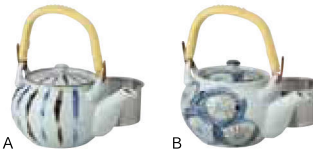

- A 39463 160 花あそび ¥2,800
4965451394633
- B 42612 160 パープルライン ¥2,800
4965451426129
- C 39464 160 濃帯梅 ¥2,800
4965451394640

SS急須

φ11.5×10cm 550ml 350g (2×18)
(タイ製) 磁器 茶こし(中国製・ステンレス)

- A 39466 160 花あそび ¥2,800
4965451394664
- B 42613 160 パープルライン ¥2,800
4965451426136
- C 39467 160 濃帯梅 ¥2,800
4965451394671

SS中急須

φ11.5×8.5cm 400ml 310g (2×18)
(タイ製) 磁器 茶こし(中国製・ステンレス)

- A 42607 150 錆染十草 ¥2,500
4965451426075
- B 42610 150 二色丸紋 ¥2,500
4965451426105

SS4号土瓶

φ12.5×10cm 625ml 360g (2×15)
(タイ製) 磁器 茶こし(中国製・ステンレス)

- A 42606 150 錆染十草 ¥2,500
4965451426068
- B 42609 150 二色丸紋 ¥2,500
4965451426099

SS大急須

φ11.5×10cm 550ml 310g (2×12)
(タイ製) 磁器 茶こし(中国製・ステンレス)

- A 42608 160 錆染十草 ¥2,800
4965451426082
- B 42611 160 二色丸紋 ¥2,800
4965451426112

SSガラスポット

φ10.5×10cm 375ml 200g (1×30)
(波佐見焼) 磁器 ガラス本体(中国製・耐熱ガラス)
茶こし(中国製・ステンレス)