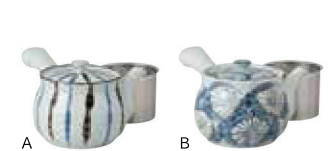

- A 39463 160 花あそび ¥2,800
4965451394633
- B 42612 160 パープルライン ¥2,800
4965451426129
- C 39464 160 濃帯梅 ¥2,800
4965451394640

SS急須

φ11.5×10cm 550ml 350g (2×18)
(タイ製) 磁器 茶こし(中国製・ステンレス)

- A 39466 160 花あそび ¥2,800
4965451394664
- B 42613 160 パープルライン ¥2,800
4965451426136
- C 39467 160 濃帯梅 ¥2,800
4965451394671

SS中急須

φ11.5×8.5cm 400ml 310g (2×18)
(タイ製) 磁器 茶こし(中国製・ステンレス)

- A 42607 150 錆染十草 ¥2,500
4965451426075
- B 42610 150 二色丸紋 ¥2,500
4965451426105

SS4号土瓶

φ12.5×10cm 625ml 360g (2×15)
(タイ製) 磁器 茶こし(中国製・ステンレス)

- A 42606 150 錆染十草 ¥2,500
4965451426068
- B 42609 150 二色丸紋 ¥2,500
4965451426099

SS大急須

φ11.5×10cm 550ml 310g (2×12)
(タイ製) 磁器 茶こし(中国製・ステンレス)

- A 42608 160 錆染十草 ¥2,800
4965451426082
- B 42611 160 二色丸紋 ¥2,800
4965451426112

SSガラスポット

φ10.5×10cm 375ml 200g (1×30)
(波佐見焼) 磁器 ガラス本体(中国製・耐熱ガラス)
茶こし(中国製・ステンレス)