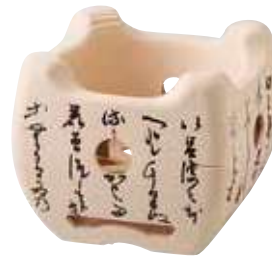

New SUS 
QU-6807
ステンレス網 15角いろはこんろ用
¥1,550
150×150×H26 <CN>

New SUS 
QU-6802
炭入れ小
¥1,300
φ80×H45 <CN>

New SUS 
QU-6803
炭入れ大
¥2,600
φ85×H60 <CN>

New AL 
いろはこんろ <CN>

QU-6798	小白	¥3,500
	122×122×H105	
QU-6800	小黑	¥3,500
	122×122×H105	

New AL 
いろはこんろ <CN>

QU-6799	大白	¥6,100
	152×152×H130	
QU-6801	大黒	¥6,100
	152×152×H130	

New WOOD
QU-6804
敷板 縁脚付13角
¥1,050
130×130×H30 <CN>

New WOOD
QU-6805
敷板 縁脚付15角
¥1,300
150×150×H30 <CN>