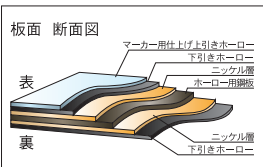

サイズ:610×460

有効内寸:582×432

粉受長さ:600

⑪ ホーロー製 壁掛週間予定表

MH23W [WWBD-05] E

13-1163-1101 ¥17,300

サイズ:910×610

有効内寸:870×H570

粉受長さ:900

⑫ ホーロー製 壁掛週間予定表

MH2W [WWBD-06] E

13-1163-1201 ¥10,100

サイズ:610×460

有効内寸:582×432

粉受長さ:600

■デュアルコート・ニッケルホーロー
表面ホーロー層が2層構造を形成しているため
さびに強く耐久性に優れています。
表面硬度が高く、繰り返し書き消しができるのが
特長です。