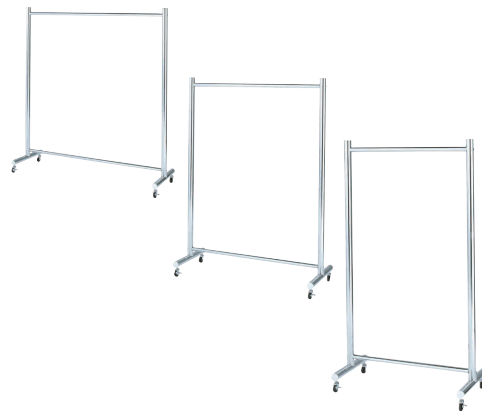

[TCTH-08] ㊄

13-1159-0801 ¥44,100

サイズ: 1,280×515×H1,570

材質: フレーム/角パイプ(粉体塗装)

耐荷重: 30kg

付属品: ハンガー×15本

●キャスター付

⑨ コートハンガー CH-9EH