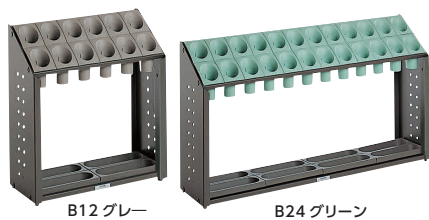

店舗備品

129
〜
132

129
傘立て・
コートハンガー

130
ホールド灰皿・
ストランド

131
レシコ周り!

132
害虫対策用品
環境改善用品

B12 グレー

B24 グリーン