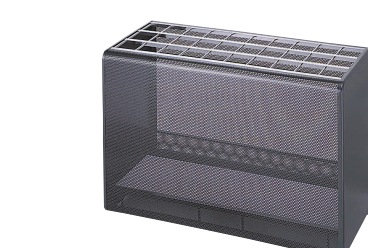

材質: シュート・受け皿/ポリプロピレン(再生樹脂) 側板: ポリエチレン フレームパイプ/スチールパイプにユニクロメッキ

- 筒状のシュートに傘を1本ずつ収納する構造で、傘同士がからみません。
- 軽量設計で持ち運びもラクラクです。

③ ミニ傘立 角型 [WUBR-25]

13-1157-0301 ¥6,100

サイズ: 370×260×H480

材質: 本体/スチールにクロームメッキ

重量: 1.9kg

● 傘約12本立

材質: フレーム/スチール角パイプにアクリル塗装

シュート・受皿/ポリプロピレン(再生樹脂)

折り畳み時幅: 12・24本立/約20.5cm 36・48本立/約17cm

● 筒状シュートで傘を1本ずつ収納できます。

● 使わないときは折りたたんで収納できます。

⑤ アンブラー [WUBR-06]

	サイズ	kg			
X-40(40本立)	820×408×H495	7.0	13-1157-0501	¥21,300	
X-20(21本立)	596×314×H495	4.5	13-1157-0502	¥16,500	

材質: ボディー/スチール・メラミン焼付塗装

※折りたたみ式ではありません。

⑥ アンブラー [WUBR-05]

	サイズ	kg			
EX-24(24本立)	752×311×H423	3.0	13-1157-0601	¥19,500	
EX-12(12本立)	418×311×H423	1.7	13-1157-0602	¥15,900	

材質: フレーム/ステンレス 天板・水受皿/再生ABS100%

● 折りたたみ式(折りたたみ時 厚み110mm)

⑦ アルミ傘立II [WUBR-27]

	サイズ	重量			
30本用	726×275×H490	2.8kg	13-1157-0701	¥27,500	
48本用	855×345×H490	3.4kg	13-1157-0702	¥31,500	

材質: 本体/アルミ(アルマイト仕上げ) 受皿/ポリプロピレン

● アルミ製なので丈夫でサビにくく、持ち運びやすい軽量タイプ。

⑧ 折りたたみ式 傘立A型 [WUBR-20]