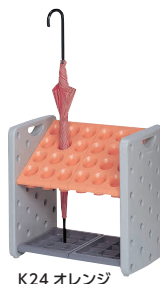

K36 グリーン

K24 オレンジ