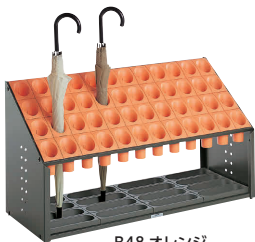

店舗備品

129
〜
132

129
傘立て・
コートハンガー

130
ホールド灰皿・
ストランド

131
レシコ周り!

132
害虫対策用品
環境改善用品

B12 グレー

B24 グリーン

B48 オレンジ

K36 グリーン

K24 オレンジ

グレー

① オブリークアーバンB [WUBR-19]

	サイズ	kg	グリーン	グレー	オレンジ	
B12(12本立)	496×207×H540	7	13-1157-0101	13-1157-0102	13-1157-0103	¥21,000
B24(24本立)	972×207×H540	11	13-1157-0104	13-1157-0105	13-1157-0106	¥29,500
B36(36本立)	972×291×H540	11	13-1157-0107	13-1157-0108	13-1157-0109	¥34,000
B48(48本立)	972×375×H540	14	13-1157-0110	13-1157-0111	13-1157-0112	¥40,500

材質: 本体/スチール角パイプ・ボンデ鋼板に粉体塗装、シュート・受皿/PP(再生樹脂)

- B12・B24は転倒防止用のウェイト付
- 筒状のシュートに傘を収納するので、出し入れがスムーズにできます。
- 傘が直接触れる部分が樹脂製のため、サビが発生しにくいです。

② アーバンピットK [WUBR-24]

	サイズ	kg	グリーン	グレー	オレンジ	
K24(24本立)	500×362×H496	4.5	13-1157-0201	13-1157-0202	13-1157-0203	¥26,000
K36(36本立)	710×362×H496	5.6	13-1157-0204	13-1157-0205	13-1157-0206	¥29,500

材質: シュート・受け皿/ポリプロピレン(再生樹脂) 側板: ポリエチレン フレームパイプ/スチールパイプにユニクロメッキ

- 筒状のシュートに傘を1本ずつ収納する構造で、傘同士がからみません。
- 軽量設計で持ち運びもラクラクです。

③ ミニ傘立 角型 [WUBR-25]

13-1157-0301 ¥6,100

サイズ: 370×260×H480

材質: 本体/スチールにクロームメッキ

重量: 1.9kg

● 傘約12本立