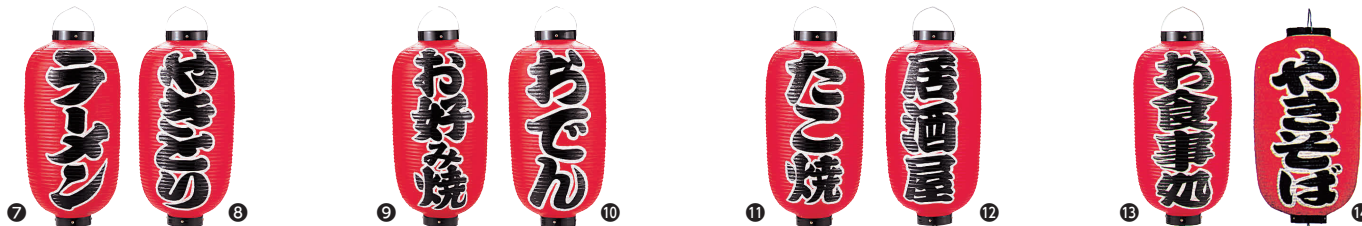

尺二堂島提灯 [両面印刷 サイズ:φ320×H640(枠~枠) 素材:ビニール製(⑦~⑭)]

⑦ No.4340 ラーメン [VTYA-30]

13-1155-0701 ¥7,670

⑨ No.4342 お好み焼 [VTYA-32]

13-1155-0901 ¥7,670

⑪ No.4344 たこ焼 [VTYA-34]

13-1155-1101 ¥7,670

⑬ No.4346 お食事処 [VTYA-36]

13-1155-1301 ¥7,670

⑧ No.4341 やきとり [VTYA-31]

13-1155-0801 ¥7,670

⑩ No.4343 おでん [VTYA-33]

13-1155-1001 ¥7,670

⑫ No.4345 居酒屋 [VTYA-35]

13-1155-1201 ¥7,670

⑭ No.4347 やきそば [VTYA-37]

13-1155-1401 ¥6,000