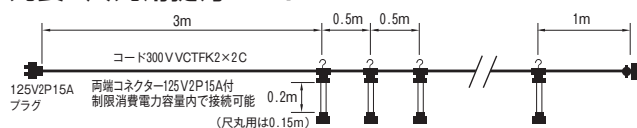

九長・尺丸用提灯コード

⑮ 九長用提灯コード [VTYX-04]

全長			
No.9L-10 10灯式	8.5m	13-1155-1501	¥ 38,000
No.9L-20 20灯式	13.5m	13-1155-1502	¥ 69,330
No.9L-30 30灯式	18.5m	13-1155-1503	¥100,670

50cm間隔  
最大消費電力1.5kW迄  
(但し1灯最大20W電球迄)

⑯ 尺丸用提灯コード [VTYX-05]