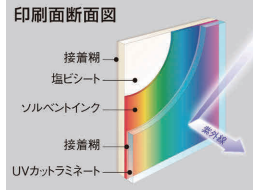

■表示面について

カッティングシートやシルク印刷では表現できない、フルカラー印刷ができます。インクは、サイン・ディスプレイ業界で標準のソルベントインク方式を採用。表面にUVカットラミネートをすることで紫外線からの耐久性を高めています。

Point

メッセージポール・ワイド

より訴求力と存在感を高めたワイドタイプ。

1 ミセル メッセージポール・ワイド [VSTS-11] K 受 直

ナチュラル 13-1144-0101 ¥28,500
ブラック 13-1144-0102 ¥28,500
サイズ: 456×325×H918
材質: 本体・底板/PP 印刷面/塩化ビニール
重量: 3.1kg 底板付