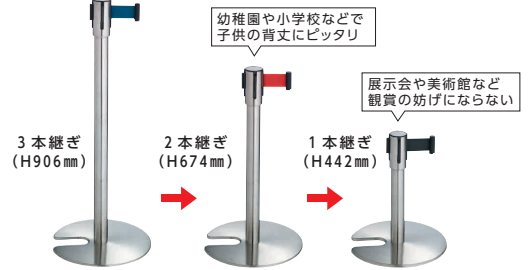

ブラック

4 ミセル パーティション 大 [VPTT-17] K 受 直

	ブラック	アイボリー	
ベルト 赤	13-1144-0401	13-1144-0402	¥34,500
ベルト 青	13-1144-0403	13-1144-0404	¥34,500

サイズ: 本体/322×322×H935 ベルト/1.7m
材質: 本体・底板/PP 印刷面/塩化ビニール
ベルト/ナイロン(幅47mm) 重量: 3.1kg
●転倒防止用に本体内にペットボトル等をセット可能です。
●ベルトパーティションD・ジョイントパーティション(3本継ぎ)と組み合わせ可能。
※転倒防止のおもりを必ずセットして下さい。
※シート印刷・貼り工賃を含んだ金額です。
デザインの原稿・図案・ロゴ等は、お客様側でご用意下さい。

省スペース収納が出来るスタッキングタイプ

5

6

ベルトカラー
赤
青
黒
スタートとキャッチが一体
底部にはベルト外れを防ぐロックが付いています。

5 ベルトパーティションスタンドD (ステン) [VPTT-13] G 直 組

ベルト 赤 13-1144-0501 ¥22,500
ベルト 青 13-1144-0502 ¥22,500
ベルト 黒 13-1144-0503 ¥22,500
サイズ: ベース/φ360×H906
ポール/φ50 ベルト/1.7m
材質: ベース/鋳鉄、ステンヘアライン仕上
ポール/ステンヘアライン仕上
ベルト/ナイロン(幅47mm)
重量: 8.3kg

6 ベルトパーティションスタンドD (スチール) [VPTT-14] G 直 組

ベルト 赤 13-1144-0601 ¥20,000
ベルト 青 13-1144-0602 ¥20,000
ベルト 黒 13-1144-0603 ¥20,000
サイズ: ベース/φ360×H906
ポール/φ50 ベルト/1.7m
材質: ベース/鋳鉄、スチールに粉体塗装
ポール/スチールに粉体塗装
ベルト/ナイロン(幅47mm)
重量: 8.3kg

●スタッキングで省スペース収納
●ミセルパーティションと連結できます。
●別注でベルトにメッセージや店名・ロゴを入れることができます。

目的に合わせて3段階に高さの変えられるジョイント式

3本継ぎ (H906mm)

2本継ぎ (H674mm)

1本継ぎ (H442mm)

幼稚園や小学校などで子供の背丈にピッタリ

展示会や美術館など観覧の妨げにならない

7 ジョイントパーティションD [VPTT-15] G 直 組